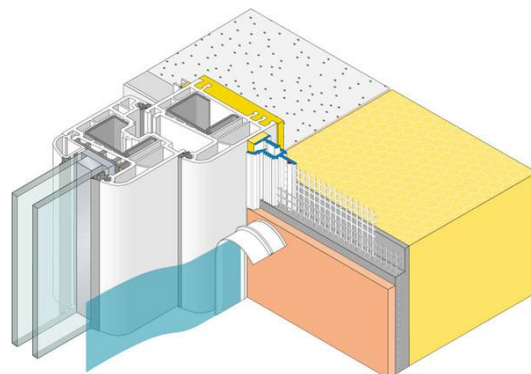

Kasutusvaldkond:

- Profiili kasutatakse koos soojusisolatsioonisüsteemidega.
- Põse isolatsiooni ees kinnitatakse profiil seal asuva konstruktsioonelemendi külge. Pärast krohvistööde lõpetamist moodustab see erineva varjundiga puhta ja kindla krohvi lõpu.

Omadused:

- Profiiliga on kaasas isekleepuv PE vahtteip, mis tekitab veekindla ja kestva tihendi.
- Integreeritud teleskoopmehhanism suudab neelata liikumisi igas suunas liitekoha ümber.
- Profiile võib ühendada kattuvalt kohtades, kus elemendid kokku puutuvad.
- Profiilile on keevitatud kangast aknapõse rant.
- Igal ribal on ühel küljel 10 cm pikisuunas kanga üleulatuv osa.
- Kaitseosa on tükk isekleepuvat teipi kolmanda poole kaitsekile kinnitamiseks. See kaitseb akent krohvimistöde ajal.
- Pärast neid toiminguid tõmmatakse kaitseosa ära ja krohvile tekib puhas serv.

Tehnilised andmed:

Materjal	Jäik PVC (toodetud vastavalt DIN-16941) TPE (toodetud vastavalt DIN-16941)
Pikkus	2,4 m
Kaitseosa	Eemaldatav pehme TPE ühendusega ja kahepoolne liimteip
Omadused	Teleskoopriba painduva TPE ühendusega
Tihend	PE vahtteip 7x3 mm
Võrk	Min. 160 g/m ² mõeldud kasutamiseks soojusisolatsioonisüsteemidega ühendamisel. 12,5 cm lai – MW 4x4mm Ultraheliga keevitatud
Kontrollid	VDPM voldik: A klass, liimühendusega Ö-Norm 6400-2: III klass