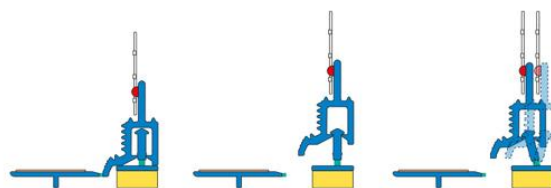

Kasutusvaldkond:

- Profiili kasutatakse koos soojusisolatsioonisüsteemidega.
- Põse isolatsiooni ees kinnitatakse profiil seal asuva konstruktsioonelemendi külge. Pärast krohvistööde lõpetamist moodustab see erineva varjundiga puhta ja kindla krohvi lõpu.

Omadused:

- Profiiliga on kaasas isekleepuv PE vahtteip, mis tekitab veekindla ja kestva tihendi.
- Integreeritud teleskoopmehhanism suudab neelata liikumisi igas suunas liitekoha ümber.
- Profiile võib ühendada kattuvalt kohtades, kus elemendid kokku puutuvad.
- Profiilile on keevitatud kangast aknapõse rant.
- Igal ribal on ühel küljel 10 cm pikisuunas kanga üleulatuv osa.
- Kaitseosa on tükk isekleepuvat teipi kolmanda poole kaitsekile kinnitamiseks. See kaitseb akent krohvimistöde ajal.
- Pärast neid toiminguid tõmmatakse kaitseosa ära ja krohvile tekib puhas serv.

Tehnilised andmed:

Materjal	Jäik PVC (toodetud vastavalt DIN-16941) TPE (toodetud vastavalt DIN-16941)
Pikkus	2,4 m
Kaitseosa	Eemaldatav pehme TPE ühendusega ja kahepoolne liimteip
Omadused	Teleskoopriba painduva TPE ühendusega
Tihend	PE vahtteip 7x3 mm
Võrk	Min. 160 g/m ² mõeldud kasutamiseks soojusisolatsioonisüsteemidega ühendamisel. 12,5 cm lai – MW 4x4mm Ultraheliga keevitatud
Kontrollid	VDPM voldik: A klass, liimühendusega Ö-Norm 6400-2: III klass