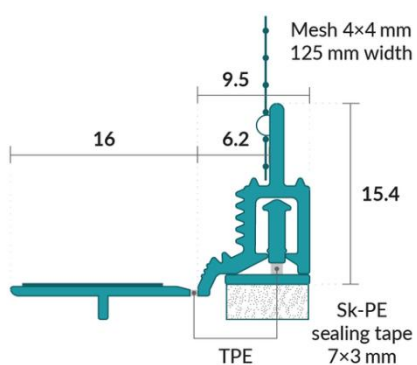

	ALBAU NORDEN OÜ	V 03
	Toote tehniline kirjeldus	v1
		Lehel 1
		Lehekülgi 2

W35-PRO / Teleskoopliikumisega 3D aknapõse profiil võrguga

	<i>SKU</i>	<i>Vöötкод</i>	<i>Värv</i>
	APU-W35-pro(W)-2.4	7640301852132	Valge
	APU-W35-pro(AG)-2.4	7640301852149	Antratsiit

Kasutusvaldkond:

- Profiili kasutatakse koos soojusisolatsioonisüsteemidega.
- Põse isolatsiooni ees kinnitatakse profiil seal asuva konstruktsioonelemendi külge. Pärast krohvistööde lõpetamist moodustab see erineva varjundiga puhta ja kindla krohvi lõpu.

Omadused:

- Profiiliga on kaasas isekleepuv PE vahtteip, mis tekitab veekindla ja kestva tihendi.
- Integreeritud teleskoopmehhanism suudab neelata liikumisi igas suunas liitekoha ümber.
- Profiile võib ühendada kattuvalt kohtades, kus elemendid kokku puutuvad.
- Profiilile on keevitatud kangast aknapõse rant.
- Igal ribal on ühel küljel 10 cm pikisuunas kanga üleulatuv osa.
- Kaitseosa on tükk isekleepuvat teipi kolmanda poole kaitsekile kinnitamiseks. See kaitseb akent krohvimistöde ajal.
- Pärast neid toiminguid tõmmatakse kaitseosa ära ja krohvile tekib puhas serv.

Tehnilised andmed:

Materjal	Jäik PVC (toodetud vastavalt DIN-16941) TPE (toodetud vastavalt DIN-16941)
Pikkus	2,4 m
Kaitseosa	Eemaldatav pehme TPE ühendusega ja kahepoolne liimteip
Omadused	Teleskoopriba painduva TPE ühendusega
Tihend	PE vahtteip 7x3 mm
Võrk	Min. 160 g/m ² mõeldud kasutamiseks soojusisolatsioonisüsteemidega ühendamisel. 12,5 cm lai – MW 4x4mm Ultraheliga keevitatud
Kontrollid	VDPM voldik: A klass, liimühendusega Ö-Norm 6400-2: III klass