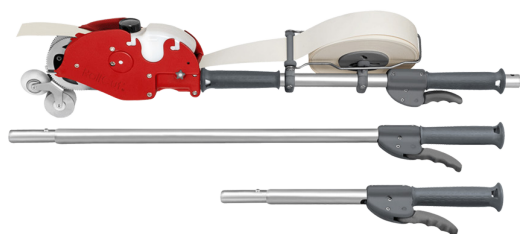

ROLLCUT'®

TÄHIS	SUURUS	EAN-KOOD	TOLLIKOOD
3314000		3289553314001	82055910

EELISED

- Ainult üks tööriist paberteibi lahti rullimiseks, kleepimiseks ja lõikamiseks.**
Tööriista abiga ulatub seinte ja lagede, sealhulgas kuni 3 m kõrguste nurkadeni ilma pingi või vaiadeta
- Lühike, ilma pikenduseta versioon raskesti ligipääsetavate kohtade, näiteks kappide jaoks
 - Keskmine pikendus vertikaalseks kasutamiseks
 - Pikk pikendus kasutamiseks vertikaalsetel ja kaarega pindadel
 - Roll'Enduit® ja kogu meie pikendustega tootesari võimaldavad töötada tõhusamalt, ka õhuvabal pealekandmisel.

TEHNILINE KIRJELDUS

- Tarnitakse transpordikastis 2 alumiiniumpikendusega, millel on kummikattega käepide
- Paigaldamise käigus teipi niisutatakse, mis vähendab mullide teket kuivamise ajal
- Integreeritud täpne lõiketera, ette lõikamine pole vajalik, ideaalsed ühenduskohad, ei mingit kattumist
- 1 veepaak = 150 jooksvat meetrit katkematut teipimist