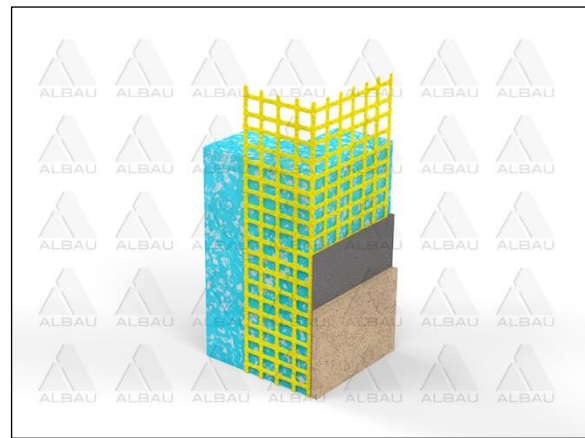

	ALBAU SIA
	Toote tehniline kirjeldus

NURGATUGEVDUSPROFIIL

Panzervõrk profiil krohvitud soojustussüsteemide nurkade tugevdamiseks klaaskiudvõrguga fassaadidel, sobib vertikaalsete ja horisontaalsete nurkadele. Paigaldatakse tervikuna kõigisse karedatesse servadesse aluskrohvi sisse

Bränd	Albau
Profiili materjal	Leeliskindel klaaskiud
Võrgusilma kaal	540 g/m ²
Võrgusilmade suurus	20 x 18 mm
Profiili pikkus	2500 mm
Värv	Kollane

Kasutage:

- ETICS-süsteemidele
- Kasutamiseks sise- ja välistingimustes
- Välis- ja sisenurkadele
- Krohvimissüsteemides
- Paksukihilistele krohvisüsteemidele

Kasutamine:

- ETICS-süsteemides kantakse soojusisolatsioonile liim ja selle vahekihti kinnitatakse profiil. Pärast profiili paigaldamist kaetakse see liimiga, nii et profiilvõrk ei ole pealmisel kihil nähtav. Põhimõtteliselt kasutatakse profiili süsteemi sisemiste nurkade tugevdamiseks