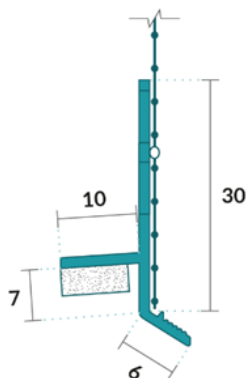


	ALBAU SIA
	Tehnisko datu lapa

EW CS 02F / ELASTĪGS PALODZES SĀNU MONTĀZAS PROFILS

Elastīgs PVC palodzes sānu montāžas profils ar neredzamu lāseni (paslēpts zem apmetuma), stikla šķiedras sietu un pašlīmējošu putu lentu, elastīga savienojuma izveidošanai apmetumam ar palodzes sāna malas atloku un ūdens novadīšanai no siltumizolācijas sistēmas – ETICS

Zīmols	Albau
Paredzēts	Palodzes sānu elastīga savienojuma izveide ar ETICS
Profila materiāls	Sārnu un UV izturīgs PVC
Sieta materiāls	Stikla šķiedra - atbilst ETAG 004
Putu lentes materiāls	Elastīga PE lente, pašlīmējoša
Profila garums	2000 mm
Horizontāla spārna izmērs	21 mm
Verstikālā spārna (ar sietu) kopā ar lāseni izmērs	30 mm
Sieta platums	100 mm
Putu lentes platums x biezums	15 mm x 3 mm
Citi izmēri	Sk. shēmu

RAŽOTS ES

Izplatītājs: SIA "Albau" – Tīnužu šoseja 21, Ikšķile, Ogres novads, LV-5052, Latvija,
 Reģ.Nr.40103561205 www.albau.eu www.xbau.eu

Pielietojums un priekšrocības:

- Nodrošina neredzamu un elastīgu savienojumu starp palodzes sāna malas atloku un apmetumu
- Elastīgā profila konstrukcija ļauj to uzstādīt uz slīpiem sāna malu atlokiem
- Piemērots siltumizolācijas sistēmas un apmetuma horizontālu elastīgu savienojumu veidošanai ar metāla vai plastmasas konstrukciju elementiem
- Aizsargā siltumizolācijas sistēmu no laikapstākļu ietekmes
- Zemapmetuma lāsenis nodrošina drošu ūdens novadīšanu
- Samazina plaisāšanu
- Profila priekšpuse pēc tā uzstādīšanas pēc vēlēšanās papildus var tikt apstrādāta ar hermētiķi