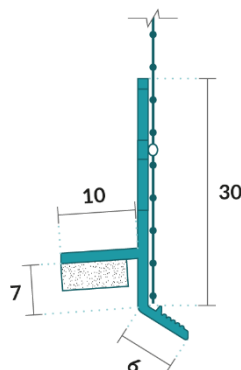


	ALBAU SIA
	Toote tehniline kirjeldus

EW CS 02F / PAINDUV AKNAPLEKI LÕPP-PROFIIL

Painduv aknapleki profiil nähtamatu veeninaga (peidetud krohvi alla), klaaskiudvõrgu ja vahtteibiga, et tagada krohvi elastne ühendus aknapleki otsaga ja vee äravool soojusisolatsioonisüsteemi avadest – ETICS

Bränd	Albau
Sobib	Aknapleki otste elastse ühenduse loomine ETICS-iga
Profiili materjal	PVC – leelise- ja UV-kindel
Võrgusilma materjal	Klaaskiud, mis vastab standardile ETAG 004
Vahtlindi materjal	Elastne PE-teip suletud rakkudega, isekleepuv
Profiili pikkus	2000 mm
Horisontaalse haru mõõt	21 mm
Vertikaalne (võrgusilmaga) haru mõõt koos veenina servaga	30 mm
Võrgusilma laius	100 mm
Vahtlindi laius x paksus	15 mm x 3 mm
Muud mõõtmed	Vaata skeemi