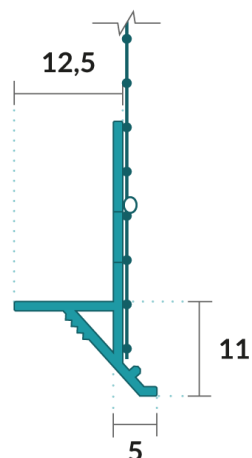

### VF F / VIIMISTLUSPROFIIL VEENINAGA

**PVC veeninaga viimistlusprofiil fassaadiplaatidele (ventileeritavates fassaadisüsteemides)**

<b>Bränd</b>	Albau
<b>Sobib</b>	Fassaadiplaadid paksusega 12,5 mm või rohkem
<b>Profiili materjal</b>	PVC – leelise- ja UV-kindel
<b>Võrgusilma materjal</b>	Klaaskiud, mis vastab standardile ETAG 004
<b>Profiili pikkus</b>	2500 mm
<b>Võrgusilma laius</b>	100 mm
<b>Muud mõõtmed</b>	Vaata skeemi

- Fassaadiplaatidele paksusega 12,5 mm või rohkem
- Võrk keevitatakse profiili külge plastvarrastega - termiline ühendus
- Veenina väljeulatuv kuju tagab vee äravoolu süsteemist, kapillaarsuse kõrvaldamise ja võimaliku krohvi pragunemise talvel
- Nähtamatu tilgaserv, krohvialune rant
- Lähimõeldud kuju võimaldab täpset mördi ja krohvi pealekandmist vajaliku konstantse paksusega
- Profiili kambri struktuur suurendab profiili löögikindlust ja stabiilsust
- Hoiab ära mikropraod

**Kasutamine:**

- Asetage profiil koos võrguga fassaadiplaadi pinnale eelnevalt pealekantud mördi sisse
- Paigaldage profiil plaadi alumisse serva ja suruge krohvi sisse
- Seejärel suruge profiilvõrk mördi sisse
- Eemaldage ja tasandage liigne krohv väljaspool võrku kelluga