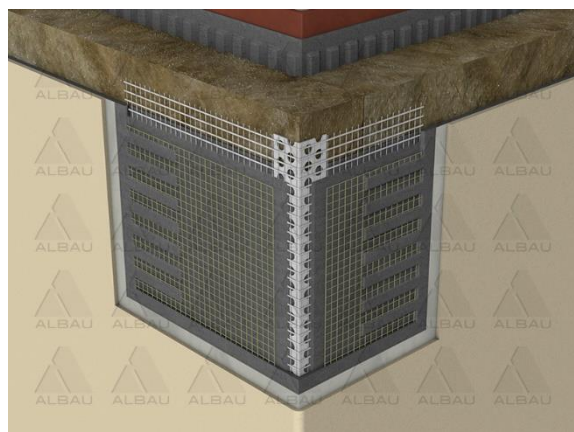

## STŪRA PROFILS

Stūra profils ar stikla šķiedras sietu visa veida stūru, logu un durvju aiļu malu stiprināšanai un aizsardzībai siltumizolācijas sistēmās – ETICS

<b>Zīmols</b>	Albau
<b>Profila materiāls</b>	PVC – ķīmiski noturīgs pret sārmainu vidi
<b>Sieta materiāls</b>	Stikla šķiedra - atbilst ETAG 004
<b>Sietu platums</b>	100 x 150 mm
<b>Profila leņķis</b>	88°
<b>Sietu pārklāšanās profilu savienojumos</b>	5/60 mm
<b>Citi izmēri</b>	Sk. zīmējumu
<b>Profila krāsa</b>	Balts

**Pielietojums un priekšrocības:**

- Nostiprina stūrus, logu un durvju aiļu malas
- Aizsargā stūrus no mehāniskiem bojājumiem
- Novērš plaisu veidošanos
- Veido ideāli taisnus stūrus

**Uzstādīšana:**

- Novietojiet profilu uz izolācijas materiāla stūra, kuram uzklāta java
- Iespiediet profilu javā un nolīmeņojiet ar līmeņrādi
- Ar špakteļlāpstiņu izlīdziniet un noņemiet lieko javu
- Noklājiet gan profilu, gan sietu ar javu
- Profila montāžu nedrīkst veikt, ja gaisa vai virsmas temperatūra ir zem +5°C vai virs +30°C
- Visa profila uzstādīšanas procesa laikā līdz pēdējā javas slāņa nožūšanai, tas jāaizsargā no tiešiem saules stariem un tiešas laikapstākļu ietekmes