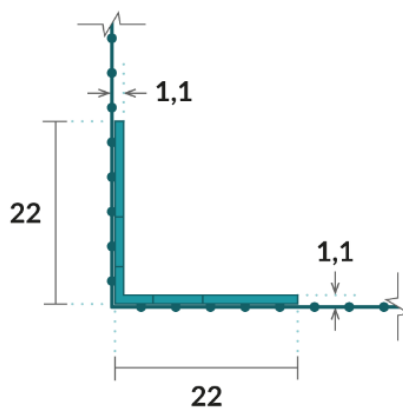

RAŽOTS ES

Izplatītājs: SIA "Albau" – Tīnužu šoseja 21, Ikšķile, Ogres novads, LV-5052, Latvija,
Reģ.Nr.40103561205   www.albau.eu   www.xbau.eu