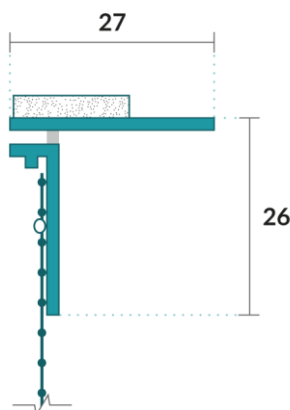

	ALBAU SIA
	Tehnisko datu lapa

ELASTĪGS PALODZES MONTĀŽAS PROFILS

Elastīgs PVC palodzes montāžas profils ar stikla šķiedras sietu, abpusēji līpošu putu lentu un maināmu profila leņķi elastīga palodzes profila savienojuma veidošanai ar siltumizolācijas sistēmu – ETICS

Zīmols	Albau
Profila materiāls	PVC, sārmu un UV noturīgs
Sieta materiāls	Stikla šķiedra, atbilst ETAG 004
Putu lentes materiāls	Elastīga PE lente, abpusēji līpoša
Profila garums	2000 mm
Profila spārnu izmēri	27 x 26 mm
Sieta platums	100 mm
Putu lentes platums x biezums	15 x 3 mm
Sieta stiprināšanas metode	Ar plastmasas tapām (absolūti noturīgas kontaktā ar sārmiem un temperatūras izmaiņām)