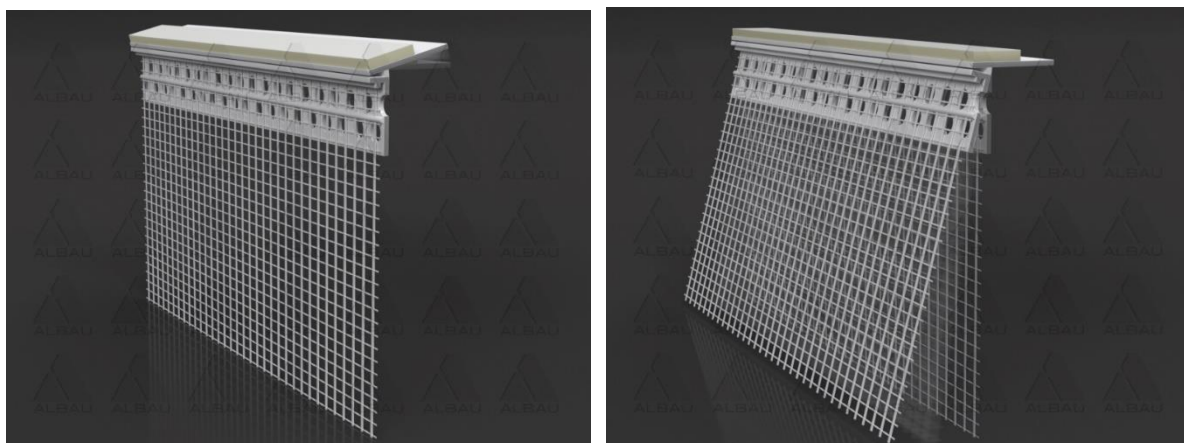

	ALBAU SIA
	Tehnisko datu lapa

ELASTĪGS PALODZES MONTĀŽAS PROFILS

Elastīgs PVC palodzes montāžas profils ar stikla šķiedras sietu, abpusēji līpošu putu lentu un maināmu profila leņķi elastīga palodzes profila savienojuma veidošanai ar siltumizolācijas sistēmu – ETICS

Zīmols	Albau
Profila materiāls	PVC, sārmu un UV noturīgs
Sieta materiāls	Stikla šķiedra, atbilst ETAG 004
Putu lentes materiāls	Elastīga PE lente, abpusēji līpoša
Profila garums	2000 mm
Profila spārnu izmēri	27 x 26 mm
Sieta platums	100 mm
Putu lentes platums x biezums	15 x 3 mm
Sieta stiprināšanas metode	Ar plastmasas tapām (absolūti noturīgas kontaktā ar sārmiem un temperatūras izmaiņām)

RAŽOTS ES

Izplatītājs: SIA "Albau" – Tīnužu šoseja 21, Ikšķile, Ogres novads, LV-5052, Latvija,
 Reģ.Nr.40103561205 www.albau.eu www.xbau.eu

Pielietojums un priekšrocības:

- Nodrošina neredzamu elastīgu savienojumu starp palodzi un siltumizolācijas plātni
- Mīkstā profila daļa pielāgojas palodzes slīpuma leņķim
- Novērš aukstuma iekļūšanu
- Aizsargā siltumizolācijas sistēmu no laikapstākļu ietekmes
- Novērš plaisāšanu
- Nav nepieciešama papildu šuvju aizpildīšana

Uzstādīšana:

- Novietojiet profilu pie loga vai durvju ailas apakšējās malas un saīsiniet līdz vajadzīgajam garumam
- Uzklājiet javu loga vai durvju sienas malas horizontālajai virsmai un vietai, kur tiks likts profila siets
- Piespiediet profilu pie javas un izlīdziniet ar līmeņrādi
- Pēc tam iespiediet profila sietu javā
- Lieko javu noņemiet un izlīdziniet ar špakteļlāpstiņu
- Pēc javas sacietēšanas topošajai palodzei uzklājiet līmi (līmes veids ir atkarīgs no palodzes materiāla, vietējās pieejamības un vispārējām specifikācijām), noņemiet profila putu lentes aizsargplēvi un novietojiet palodzi pie loga ailas
- **Uzstādīšanas temperatūrai jābūt robežās no +5°C līdz +30°C**
- Visa profila uzstādīšanas procesa laikā līdz javas nožūšanai, tas jāaizsargā no tiešiem saules stariem un tiešas laikapstākļu ietekmes