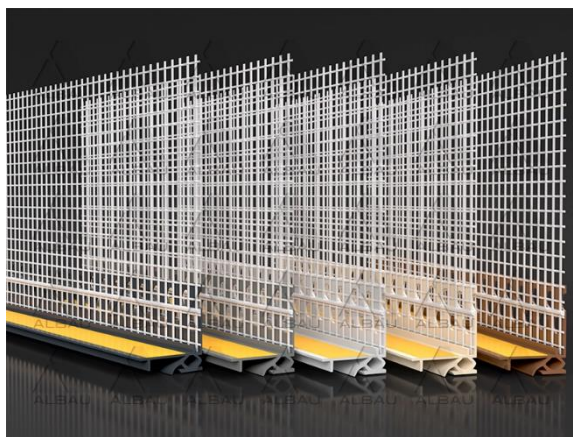


	ALBAU SIA
	Toote tehniline kirjeldus

EW-2D / 2D AKNALIITEPROFIIL

2D aknaliiteprofiil lamellhuule ja klaaskiudvõrguga. Profiil tagab 2 suunas elastse ühenduse akna või ukseraami ja soojusisolatsioonisüsteemi krohvimise vahel – ETICS. Saadaval kuues värvitoonis - valge, antratsiit, tumehall, helehall, elevandiluu ja pruun. Sobib krohvile paksusega 6mm ja 9mm

Bränd	Albau
Sobib	Akna või ukseraami elastse ühenduse loomine krohviga
Liikumisvõime	2D
Profiili materjal	PVC – leelise- ja UV-kindel
Võrgusilma materjal	Klaaskiud, mis vastab standardile ETAG 004
Vahtlindi materjal	Elastne PE-teip suletud rakkudega, kahepoolne liim
Profiili pikkus	2600 mm
Võrgusilma laius	100 mm
Krohvisüsteemi paksus	6 mm; 9 mm
Antratsiit	RAL 7016
Tumehall	RAL 7005
Helehall	RAL 7047
Elevandiluu	RAL 1015
Pruun	RAL 8024
Muud mõõtmed	Vaata skeemi

VALMISTATUD EL-is

Edasimüüja: SIA "Albau" – Tīnužu šoseja 21, Ikšķīle, Ogre piirkond, LV-5052, Lāti,
Reģ.Nr.40103561205 www.albau.eu www.xbau.eu

Omadused:

- Profiili võib liimida aknale või ukseraamile enne või pärast ukse või aknaliite isolatsiooni pealekandmist
- 2 suunas elastsete vuukide loomine soojusisolatsioonisüsteemi ja akna- või ukseraami vahel
- Hoiab ära krohvi eraldumise akna- või ukseraamilt
- Kaitseb akna- ja ukseraame ning klaase mehaaniliste kahjustuste või määrdumise eest mördi või krohvi pealekandmisel
- Hoiab ära mikropragude tekkimise
- Hoiab ära külmasillad
- Välistab vajaduse vuukide täiendava täitmise järele
- Ideaalne kitsastele akna- või ukseraamidele
- Pehmendatud PVC kaitse lamell kaitseb ranti mustuse ladestumise eest
- Kleepuv vahtteip parandab vuugi pikaealisust
- Esteetiliselt täiuslik detail