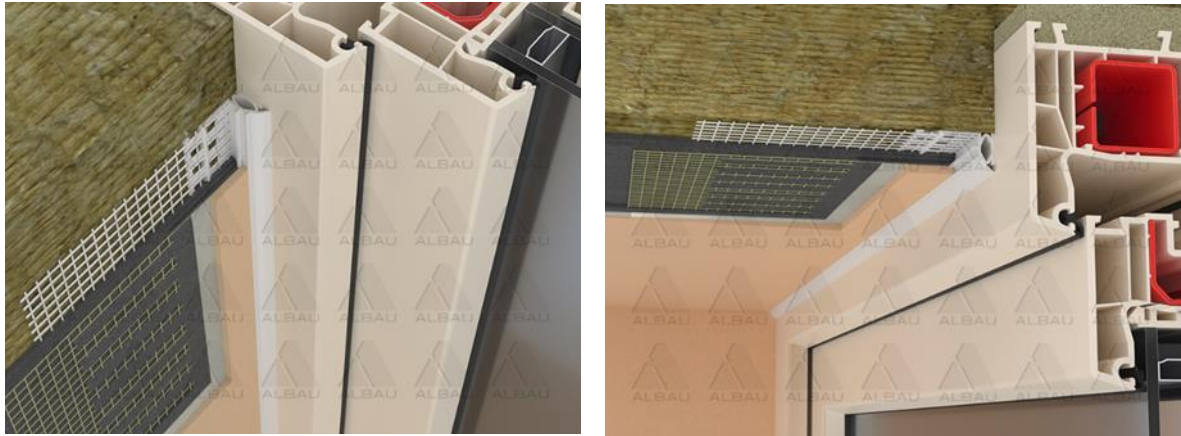

Kasutustingimused:

Profiile on keelatud paigaldada õhutemperatuuril ja pinnatemperatuuril alla +5°C ja üle +30°C. Profiili on vaja kaitsta otsese päikesevalguse ja otseste ilmastikumõjude eest kogu protsessi vältel, kuni kroovid on kuivanud. Profiili saab kasutada ainult siledatel pindadel ilma pinnatekstuuri või tugeva hüdrofoobse töötluseta

Pakkimine, ladustamine ja transport:

- Pakendatud pappkarpidesse
- Hoida kuivas katusega kohas
- Transportimine ja ladustamine horisontaalasendis temperatuuril +5°C ~ +30°C

Tootekood	EAN	Värv	Krohvi paksus	Profiile transpordipakendis, tk.
ALB-EW-2D-06-26	4751023403403	Valge	6 mm	30 (78 m)
ALB-EW-2D-09-26	4751023403694	Valge	9 mm	30 (78 m)
ALB-EW-2D-06(AG)-26	4751023404035	Antratsiit	6 mm	30 (78 m)
ALB-EW-2D-09(AG)-26	4751023404455	Antratsiit	9 mm	30 (78 m)
ALB-EW-2D-06(G)-26	4751023404431	Tumehall	6 mm	30 (78 m)
ALB-EW-2D-09(G)-26	4751023403755	Tumehall	9 mm	30 (78 m)
ALB-EW-2D-06 (LG) -26	4751023404448	Helehall	6 mm	30 (78 m)
ALB-EW-2D-09 (LG) -26	4751023404011	Helehall	9 mm	30 (78 m)
ALB-EW-2D-06(I)-26	4751023404462	Elevandiluu	6 mm	30 (78 m)
ALB-EW-2D-09(I)-26	4751023404028	Elevandiluu	9 mm	30 (78 m)
ALB-EW-2D-06(B)-26	4751023404424	Pruun	6 mm	30 (78 m)
ALB-EW-2D-09(B)-26	4751023403908	Pruun	9 mm	30 (78 m)

VALMISTATUD EL-is

Edasimüüja: SIA "Albau" – Tīnužu šoseja 21, Ikšķīle, Ogre piirkond, LV-5052, Lāti,
Reģ.Nr.40103561205 www.albau.eu www.xbau.eu