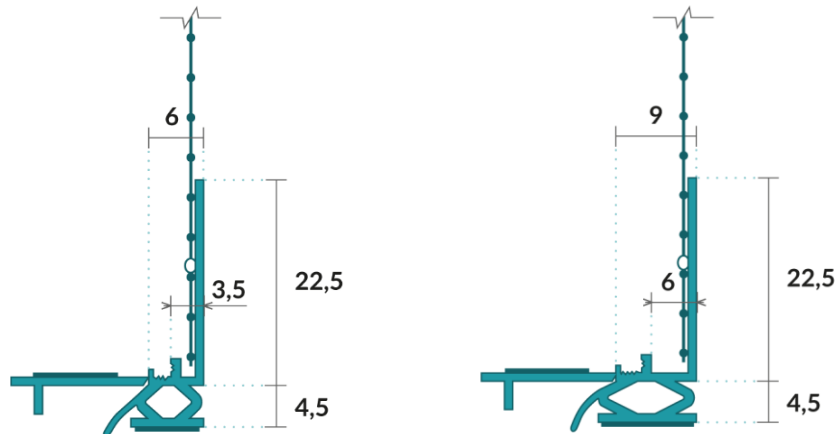

Omadused:

- Profiili võib liimida aknale või ukseraamile enne või pärast ukse või aknaliite isolatsiooni pealekandmist
- 2 suunas elastsete vuukide loomine soojusisolatsioonisüsteemi ja akna- või ukseraami vahel
- Hoiab ära krohvi eraldumise akna- või ukseraamilt
- Kaitseb akna- ja ukseraame ning klaase mehaaniliste kahjustuste või määrdumise eest mördi või krohvi pealekandmisel
- Hoiab ära mikropragude tekkimise
- Hoiab ära külmasillad
- Välistab vajaduse vuukide täiendava täitmise järele
- Ideaalne kitsastele akna- või ukseraamidele
- Pehmendatud PVC kaitse lamell kaitseb ranti mustuse ladestumise eest
- Kleepuv vahtteip parandab vuugi pikaealisust
- Esteetiliselt täiuslik detail

Kasutusjuhend:

Esmalt eemaldage aknaraamilt kaitsekile ja puhastage võimalikud mustused või rasv. Lõika rant spetsiaalse kaldlõikuriga vajaliku pikkuseni, eemalda vahtlindilt katekile ja liimi raami külge. Arvestage, et liim saavutab täieliku nakkuvuse alles 24 tunni pärast. Profiili võib liimida aknale või ukseraamile enne või pärast ukse või aknaliite isolatsiooni. Ühendage profiilid aknanurkades 45° nurga all. Pärast kattelindi eemaldamist katke murdelint kaitsekilega. Foolium kaitseb akent või ust kahjustuste eest kogu krohvimise vältel. Seejärel kandke krohv isolatsioonikihile ja suruge profiili võrk sinna sisse. Eemaldage ja tasandage liigne krohv kelluga väljaspool võrku. Pärast kihi pealekandmise lõpetamist eemaldage profiili eemaldatav riba ja eemaldage see koos akna kaitsekilega

VALMISTATUD EL-is

Edasimüüja: SIA "Albau" – Tīnužu šoseja 21, Ikšķīle, Ogre piirkond, LV-5052, Lāti,
Reģ.Nr.40103561205 www.albau.eu www.xbau.eu