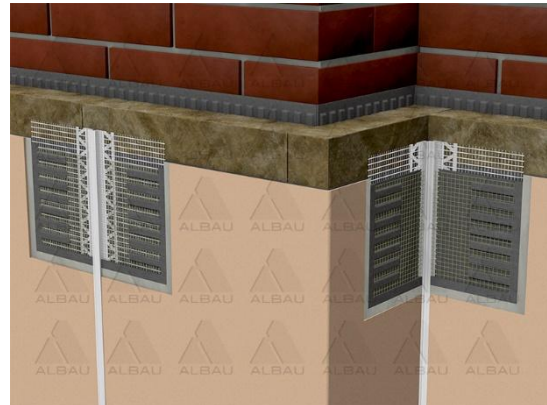

Savybės:

- Lankstus gretimų plotų sujungimas
- Universali konstrukcija, tinkanti ir kampams ir tiesiems paviršiams
- Išsiplėtimo siūlių apsauga nuo atmosferos poveikio
- Apsauga nuo drėgmės prasiskverbimo po izoliacijos sluoksniu
- Profilio krašto briauna, leidžianti lengvai ir estetiškai atlikti tinko apdailą

Naudojimas:

- Užtepkite pagrindo sluoksniu mišinį ties deformacinės siūlės kraštais
- Uždėkite kompensacinę juostą ant mišinio, įspauskite ją į mišinį ir išlyginkite gulsčiu
- Tada į mišinį įspauskite tinklelį. Tinklelio išorėje esantį perteklių pašalinkite ir išlyginkite mentele
- Pagrindo sluoksniui išdžiūvus, užtepkite sutvirtintą bazinį sluoksnį ir tolesnius sluoksnius
- Nuimkite apsauginę juostelę, kol tinko masė pradės kietėti
- Išsiplėtimo siūlių plotis ir padėtis turi būti specialiai pritaikyti projektui
- Rekomenduojamas tarpo plotis naudojant šį produktą yra 10 mm
- **Draudžiama montuoti profilius, kai oro ir paviršiaus temperatūra žemesnė nei + 5 °C ir aukštesnė nei + 30 °C**
- Viso proceso metu, kol tinkas išdžiūsta, būtina apsaugoti nuo tiesioginių saulės spindulių ir tiesioginio oro poveikio

Pakavimas, laikymas ir transportavimas:

- Supakuota į kartonines dėžes
- Laikyti sausoje uždengtoje vietoje
- Transportuoti ir laikyti horizontalioje padėtyje

Pažymėjimai ir sertifikatai:

Gaminiui netaikomas joks patvirtintas standartas

Prekės kodas	EAN	Profilių skaičius transporto pakuotėje, vnt.	Profilių skaičius paletėje, vnt.
ALB-EM-2D-06-25	4752265005424	25 (62,5m)	450 (1125m)

PAGAMINTA ES

Platintojas: SIA "Albau" – Tīnužu šoseja 21, Ikšķīle, Ogrē apskr., LV-5052, Latvija,
Įm.k.40103561205   www.albau.eu   www.xbau.eu