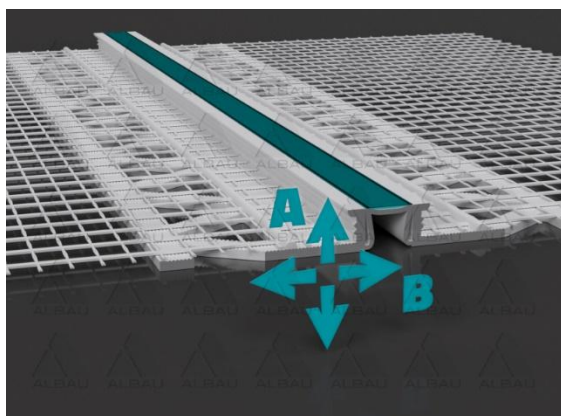

	ALBAU SIA
	Techninių duomenų lapai

EM 2D / 2D DEFORMACINIS SIŪLIŲ PROFILIS

Universalus 2D deformacinis profilis siūlėms – skirtas kampams arba tiesių paviršių sujungimams termoizoliacinėje sistemoje - ETICS

Judėjimo galimybė	2D
Judėjimo intervalas (A/B)	±8 mm / +7 mm, -5 mm
Sistemos storis	6mm
Profilio medžiaga	Kietas PVC ir paminkštintas PVC – atsparus šarmams ir UV spinduliams
Tinklo medžiaga	Stiklo pluoštas, atitinkantis ETAG 004
Profilio ilgis	2500 mm
Tinklo tarpų plotis	100 mm
Kiti išmatavimai	Žr. schemą
Tinklo fiksavimo būdas	Su plastikiniais strypeliais (pilnai inertiški sąlyčiui su šarmais ir temperatūros pokyčiams)

PAGAMINTA ES

Platintojas: SIA "Albau" – Tīnužu šoseja 21, Ikšķile, Ogre apskr., LV-5052, Latvija,
 Įm.k.40103561205 www.albau.eu www.xbau.eu

Savybės:

- Lankstus gretimų plotų sujungimas
- Universali konstrukcija, tinkanti ir kampams ir tiesiems paviršiams
- Išsiplėtimo siūlių apsauga nuo atmosferos poveikio
- Apsauga nuo drėgmės prasiskverbimo po izoliacijos sluoksniu
- Profilio krašto briauna, leidžianti lengvai ir estetiškai atlikti tinko apdailą

Naudojimas:

- Užtepkite pagrindo sluoksniu mišinį ties deformacinės siūlės kraštais
- Uždėkite kompensacinę juostą ant mišinio, įspauskite ją į mišinį ir išlyginkite gulsčiu
- Tada į mišinį įspauskite tinklelį. Tinklelio išorėje esantį perteklių pašalinkite ir išlyginkite mentele
- Pagrindo sluoksniui išdžiūvus, užtepkite sutvirtintą bazinį sluoksnį ir tolesnius sluoksnius
- Nuimkite apsauginę juostelę, kol tinko masė pradės kietėti
- Išsiplėtimo siūlių plotis ir padėtis turi būti specialiai pritaikyti projektui
- Rekomenduojamas tarpo plotis naudojant šį produktą yra 10 mm
- **Draudžiama montuoti profilius, kai oro ir paviršiaus temperatūra žemesnė nei + 5 °C ir aukštesnė nei + 30 °C**
- Viso proceso metu, kol tinkas išdžiūsta, būtina apsaugoti nuo tiesioginių saulės spindulių ir tiesioginio oro poveikio