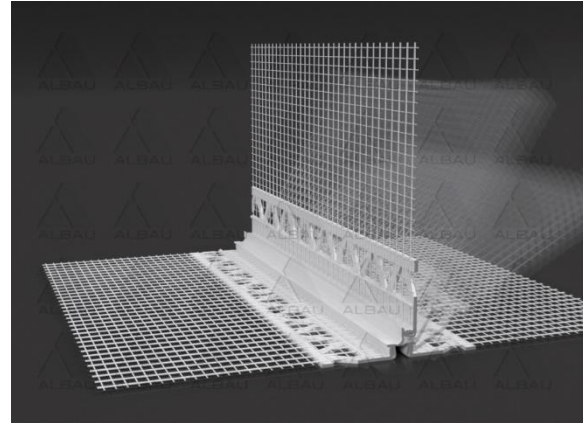

	ALBAU SIA
	Toote tehniline kirjeldus

EM 2D / 2D DEFORMATSIOONIVUUGI PROFIL

Universaalne 2D deformatsiooni profiil pindade nurkadele või sirgetele ühendustele soojusisolatsioonisüsteemis– ETICS

Bränd	Albau
Liikuvus	2D
Liikumisulatus (A/B)	±8 mm / +7 mm, -5 mm
Krohvimissüsteemi paksus	Aeg
Profiili materjal	Kõva PVC ja pehmendatud PVC – leelis- ja UV-kindel
Võrgusilma materjal	Klaaskiud, mis vastab standardile ETAG 004
Profiili pikkus	2500 mm
Võrgusilma laius	100 mm
Muud mõõtmed	Vaadake skeemi
Võrgusilma fikseerimise meetod	Plastvarrastega (täiesti inertne kokkupuutel leelise ja temperatuurimuutustega)

VALMISTATUD ELIS

Levitaja: SIA "Albau" – Tīnužu šoseja 21, Ikšķile, piirkond Ogre, LV-5052, Lāti,
Reģ.Nr.40103561205 www.albau.eu www.xbau.eu

Omadused:

- Külgnevate alade elastne ühendus
- Universaalne konstruktsioon nii nurkadele kui ka sirgetele sektsioonidele
- Paisumisvuuk: kaitse ilmastikumõjude eest
- Niiskuse tungimise vältimine isolatsioonikihi alla
- Profiili serv võimaldab lihtsat ja esteetilist krohviviimistlust

Kasutus:

- Kandke aluskihi mört paisuvuugi servadele
- Asetage profiil mördile, vajutage mördi sisse ja tasandage loodiga
- Seejärel vajutage võrk segu sisse. Eemaldage üleliigne mört võrgu välisküljelt ja tasandage kelluga.
- Pärast aluskihi mördi kuivamist kandke peale tugevdatud aluskiht ja järgmised kihid
- Eemaldage kaitselint, enne krohvikihi kõvenemist
- Paisuvuugi laius ja asend peaksid olema projekteeritud spetsiaalselt projekti jaoks
- Selle toote kasutamiseks soovitatakse laius on 10 mm
- **Profiili on keelatud paigaldada õhutemperatuuril ja pinnatemperatuuril alla + 5°C ja üle + 30°C**
- Profiili on vaja kaitsta otsese päikesevalguse ja otseste ilmastikumõjude eest kogu protsessi vältel, kuni segu on kuivanud