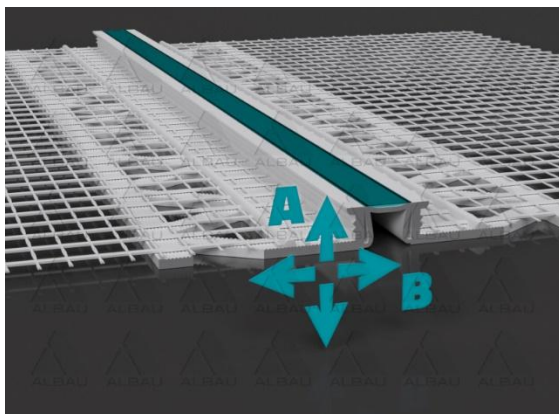

	ALBAU SIA
	Toote tehniline kirjeldus

EM 2D / 2D DEFORMATSIOONIVUUGI PROFIL

Universaalne 2D deformatsiooni profiil pindade nurkadele või sirgetele ühendustele soojusisolatsioonisüsteemis– ETICS

Bränd	Albau
Liikuvus	2D
Liikumisulatus (A/B)	±8 mm / +7 mm, -5 mm
Krohvimissüsteemi paksus	Aeg
Profiili materjal	Kõva PVC ja pehmendatud PVC – leelis- ja UV-kindel
Võrgusilma materjal	Klaaskiud, mis vastab standardile ETAG 004
Profiili pikkus	2500 mm
Võrgusilma laius	100 mm
Muud mõõtmed	Vaadake skeemi
Võrgusilma fikseerimise meetod	Plastvarrastega (täiesti inertne kokkupuutel leelise ja temperatuurimuutustega)

VALMISTATUD ELIS

Levitaja: SIA "Albau" – Tīnužu šoseja 21, Ikšķile, piirkond Ogre, LV-5052, Lāti,
Reģ.Nr.40103561205 www.albau.eu www.xbau.eu

Omadused:

- Külgnevate alade elastne ühendus
- Universaalne konstruktsioon nii nurkadele kui ka sirgetele sektsioonidele
- Paisumisvuuk: kaitse ilmastikumõjude eest
- Niiskuse tungimise vältimine isolatsioonikihi alla
- Profiili serv võimaldab lihtsat ja esteetilist krohviviimistlust

Kasutus:

- Kandke aluskihi mört paisuvuugi servadele
- Asetage profiil mördile, vajutage mördi sisse ja tasandage loodiga
- Seejärel vajutage võrk segu sisse. Eemaldage üleliigne mört võrgu välisküljelt ja tasandage kelluga.
- Pärast aluskihi mördi kuivamist kandke peale tugevdatud aluskiht ja järgmised kihid
- Eemaldage kaitselint, enne krohvikihi kõvenemist
- Paisuvuugi laius ja asend peaksid olema projekteeritud spetsiaalselt projekti jaoks
- Selle toote kasutamiseks soovitatakse laius on 10 mm
- **Profiili on keelatud paigaldada õhutemperatuuril ja pinnatemperatuuril alla + 5°C ja üle + 30°C**
- Profiili on vaja kaitsta otsese päikesevalguse ja otseste ilmastikumõjude eest kogu protsessi vältel, kuni segu on kuivanud