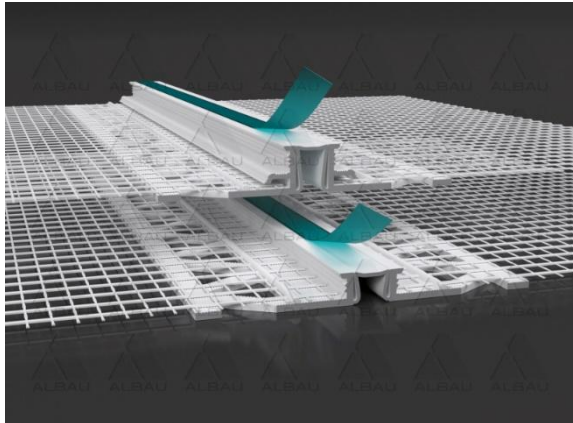

	ALBAU SIA
	Toote tehniline kirjeldus

EM 2D / 2D DEFORMATSIOONIVUUGI PROFIL

Universaalne 2D deformatsiooni profiil pindade nurkadele või sirgetele ühendustele soojusisolatsioonisüsteemis– ETICS

Bränd	Albau
Liikuvus	2D
Liikumisulatus (A/B)	±8 mm / +7 mm, -5 mm
Krohvimissüsteemi paksus	Aeg
Profiili materjal	Kõva PVC ja pehmendatud PVC – leelis- ja UV-kindel
Võrgusilma materjal	Klaaskiud, mis vastab standardile ETAG 004
Profiili pikkus	2500 mm
Võrgusilma laius	100 mm
Muud mõõtmed	Vaadake skeemi
Võrgusilma fikseerimise meetod	Plastvarrastega (täiesti inertne kokkupuutel leelise ja temperatuurimuutustega)

VALMISTATUD ELIS

Levitaja: SIA "Albau" – Tīnužu šoseja 21, Ikšķile, piirkond Ogre, LV-5052, Lāti,
Reģ.Nr.40103561205 www.albau.eu www.xbau.eu

Omadused:

- Külgnevate alade elastne ühendus
- Universaalne konstruktsioon nii nurkadele kui ka sirgetele sektsioonidele
- Paisumisvuuk: kaitse ilmastikumõjude eest
- Niiskuse tungimise vältimine isolatsioonikihi alla
- Profiili serv võimaldab lihtsat ja esteetilist krohviviimistlust

Kasutus:

- Kandke aluskihi mört paisuvuugi servadele
- Asetage profiil mördile, vajutage mördi sisse ja tasandage loodiga
- Seejärel vajutage võrk segu sisse. Eemaldage üleliigne mört võrgu välisküljelt ja tasandage kelluga.
- Pärast aluskihi mördi kuivamist kandke peale tugevdatud aluskiht ja järgmised kihid
- Eemaldage kaitselint, enne krohvikihi kõvenemist
- Paisuvuugi laius ja asend peaksid olema projekteeritud spetsiaalselt projekti jaoks
- Selle toote kasutamiseks soovitatakse laius on 10 mm
- **Profiili on keelatud paigaldada õhutemperatuuril ja pinnatemperatuuril alla + 5°C ja üle + 30°C**
- Profiili on vaja kaitsta otsese päikesevalguse ja otseste ilmastikumõjude eest kogu protsessi vältel, kuni segu on kuivanud