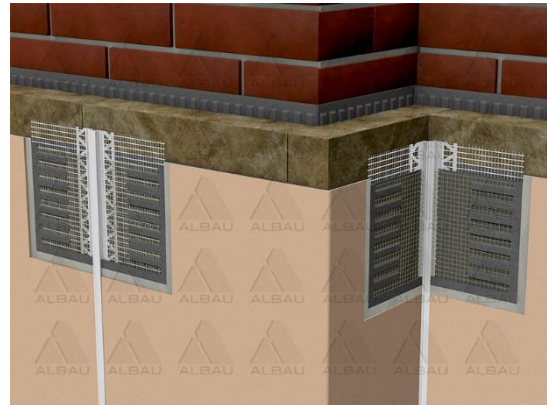

Omadused:

- Külgnevate alade elastne ühendus
- Universaalne konstruktsioon nii nurkadele kui ka sirgetele sektsioonidele
- Paisumisvuuk: kaitse ilmastikumõjude eest
- Niiskuse tungimise vältimine isolatsioonikihi alla
- Profiili serv võimaldab lihtsat ja esteetilist krohviviimistlust

Kasutus:

- Kandke aluskihi mört paisuvuugi servadele
- Asetage profiil mördile, vajutage mördi sisse ja tasandage loodiga
- Seejärel vajutage võrk segu sisse. Eemaldage üleliigne mört võrgu välisküljelt ja tasandage kelluga.
- Pärast aluskihi mördi kuivamist kandke peale tugevdatud aluskiht ja järgmised kihid
- Eemaldage kaitselint, enne krohvikihi kõvenemist
- Paisuvuugi laius ja asend peaksid olema projekteeritud spetsiaalselt projekti jaoks
- Selle toote kasutamiseks soovitatakse laius on 10 mm
- **Profiili on keelatud paigaldada õhutemperatuuril ja pinnatemperatuuril alla + 5°C ja üle + 30°C**
- Profiili on vaja kaitsta otsese päikesevalguse ja otseste ilmastikumõjude eest kogu protsessi vältel, kuni segu on kuivanud

Pakendamine, ladustamine ja transport:

- Pakitud pappkarpidesse
- Hoida kuivas katusega kohas
- Transport ja ladustamine horisontaalasendis

Sertifikaadid ja märgised:

Toote suhtes ei kohaldata ühtegi ühtlustatud standardit

Tootekood	EAN	Transpordipakendis olevad profiilid, tk.	Profiilid kaubaalustel, tk.
ALB-EM-2D-06-25	4752265005424	25 (62,5m)	450 (1125m)

VALMISTATUD ELIS

Levitaja: SIA "Albau" – Tīnužu šoseja 21, Ikšķīle, piirkond Ogre, LV-5052, Lāti,
Reģ.Nr.40103561205 www.albau.eu www.xbau.eu