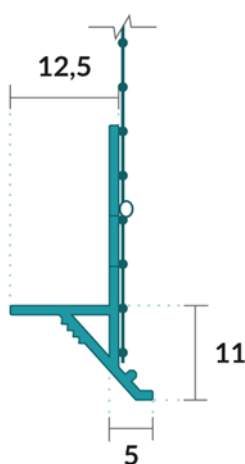

## VF F / NOBEIGUMA PROFILS AR LĀSENI

PVC nobeiguma profils ar lāseni fasādes plāksnēm ventilējamās fasādes sistēmām

<b>Zīmols</b>	Albau
<b>Paredzēts</b>	12,5 mm un biezākas fasādes plāksnes
<b>Profila materiāls</b>	Sārnu un UV izturīgs PVC
<b>Sieta materiāls</b>	Stikla šķiedra - atbilst ETAG 004
<b>Profila garums</b>	2500 mm
<b>Sieta platums</b>	100 mm
<b>Citi izmēri</b>	Sk. shēmu

- Lāsenis nodrošina ūdens novadīšanu no sistēmas, novērš kapilārā mitruma veidošanos un iespējamo apmetuma plaisāšanu ziemā
- Lāsenis ir neredzams - uzstādot profilu, tas atrodas zem apmetuma
- Profila forma nodrošina vienmērīgu javas vai apmetuma slāņa uzklāšanu
- Profila kameras konstrukcija paaugstina tā triecienizturību un stabilitāti
- Novērš mikroplaisu veidošanos