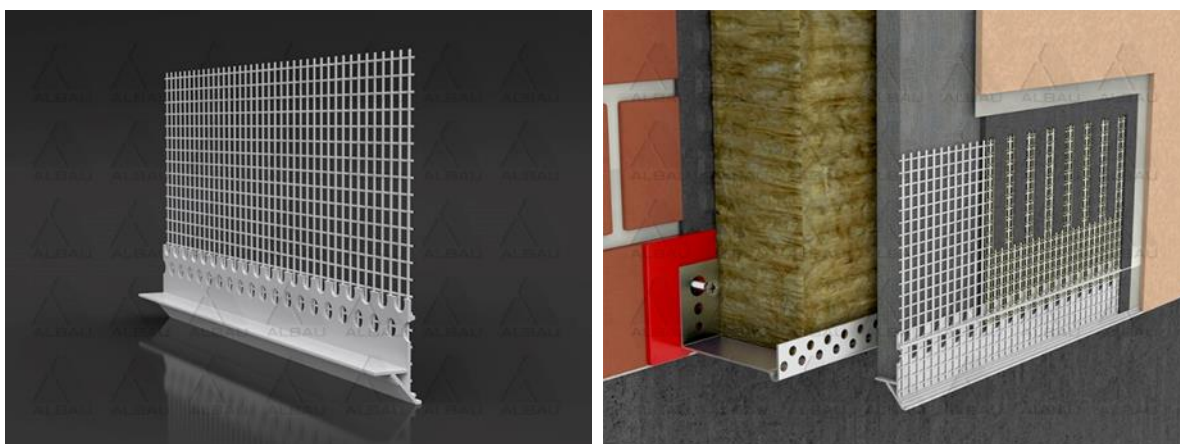

## VF F / NOBEIGUMA PROFILS AR LĀSENI

PVC nobeiguma profils ar lāseni fasādes plāksnēm ventilējamās fasādes sistēmām

<b>Zīmols</b>	Albau
<b>Paredzēts</b>	12,5 mm un biezākas fasādes plāksnes
<b>Profila materiāls</b>	Sārnu un UV izturīgs PVC
<b>Sieta materiāls</b>	Stikla šķiedra - atbilst ETAG 004
<b>Profila garums</b>	2500 mm
<b>Sieta platums</b>	100 mm
<b>Citi izmēri</b>	Sk. shēmu

### Pielietojums un priekšrocības:

- Pielietojams 12,5 mm un biezākām plāksnēm
- Siets piekausēts profilam ar plastmasas enkuriem - termiskais savienojums

**RAŽOTS ES**

Izplatītājs: SIA "Albau" – Tīnužu šoseja 21, Ikšķile, Ogres novads, LV-5052, Latvija,  
 Reģ.Nr.40103561205      www.albau.eu      www.xbau.eu

- Lāsenis nodrošina ūdens novadīšanu no sistēmas, novērš kapilārā mitruma veidošanos un iespējamo apmetuma plaisāšanu ziemā
- Lāsenis ir neredzams - uzstādot profilu, tas atrodas zem apmetuma
- Profila forma nodrošina vienmērīgu javas vai apmetuma slāņa uzklāšanu
- Profila kameras konstrukcija paaugstina tā triecienizturību un stabilitāti
- Novērš mikroplaisu veidošanos

#### **Uzstādīšana:**

- Novietojiet profilu uz fasādes plātnes virsmai uzklātas javas
- Precīzi novietojiet profilu pie fasādes plātnes apakšējās malas un iespiediet javā
- Pēc tam iespiediet javā profila sietu
- Izlīdziniet un noņemiet lieko javu ar špakteļlāpstu