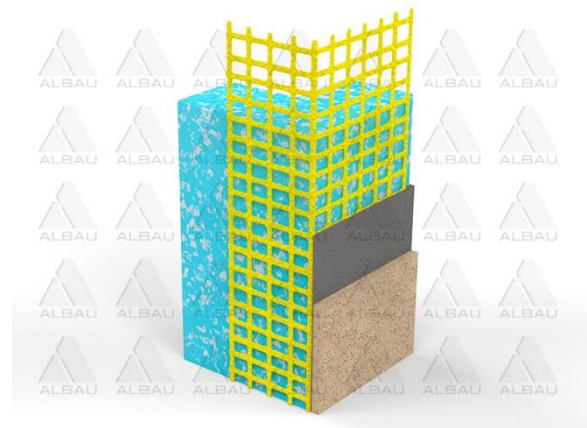

	ALBAU SIA
	Toote tehniline kirjeldus

FMC / NURGATUGEVDUSPROFIIL

Panzervõrk profiil krohvitud soojustussüsteemide nurkade tugevdamiseks klaaskiudvõrguga fassaadidel, sobib vertikaalsete ja horisontaalsete nurkadele. Paigaldatakse tervikuna kõigisse karedatesse servadesse aluskrohvi sisse

Bränd	Albau
Profiili materjal	Leeliskindel klaaskiud
Võrgusilma kaal	540 g/m ²
Võrgusilmade suurus	20 x 18 mm
Profiili pikkus	2500 mm
Värv	Kollane

Kasutage:

- ETICS-süsteemidele
- Kasutamiseks sise- ja välistingimustes
- Välis- ja sisenurkadele
- Krohvimissüsteemides
- Paksukihilistele krohvisüsteemidele

Kasutamine:

- ETICS-süsteemides kantakse soojusisoleatsioonile liim ja selle vahekihti kinnitatakse profiil. Pärast profiili paigaldamist kaetakse see liimiga, nii et profiilvõrk ei ole pealmisel kihil nähtav. Põhimõtteliselt kasutatakse profiili süsteemi sisemiste nurkade tugevdamiseks