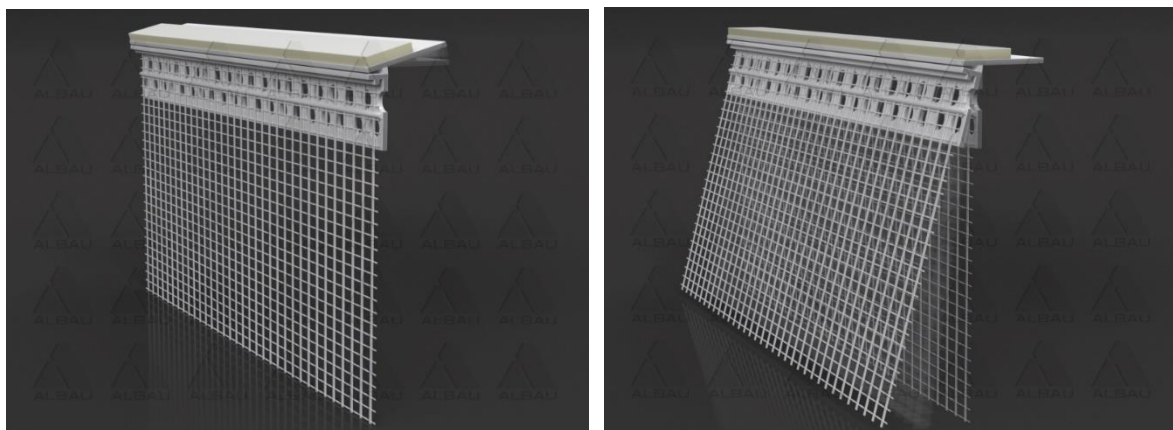

## EW US 02F / LANKSTUS PO SLENKSČIU ESANTIS PROFILIS

Lankstus PVC palangės profilis su stiklo pluošto tinkleliu, abipusia lipnia juosta ir keičiamu profilio kampu, užtikrinančiu elastingą palangės sujungimą su termoizoliacine sistema - ETICS

<b>Prekės ženklas</b>	Albau
<b>Profilio medžiaga</b>	PVC – atsparus šarmams ir UV spinduliams
<b>Tinklelio medžiaga</b>	Stiklo pluoštas, atitinkantis ETAG 004
<b>Putų juostos medžiaga</b>	Elastinga PE juosta su uždromis ląstelėmis, klijais iš abiejų pusių
<b>Profilio ilgis</b>	2000 mm
<b>Profilio plotis</b>	27 x 26 mm
<b>Tinklo akių plotis</b>	100 mm
<b>Putų juostos plotis x storis</b>	15 x 3 mm
<b>Tinklelio fiksavimo metodas</b>	Su plastikiniais strypeliais (visiškai inertiški sąlyčiui su šarmais ir temperatūros pokyčiais)

- Užtikrina nematomą lanksčią jungtį tarp slenksčio ir izoliacinės plokštės
- Minkšta dalis, pritaikyta prie slenksčio pasvirimo kampo
- Apsaugo nuo šalčio skverbimosi
- Apsaugo sistemą nuo oro sąlygų poveikio
- Apsaugo nuo įtrūkimų sujungimo vietoje
- Nebereikia papildomai užpildyti siūlių