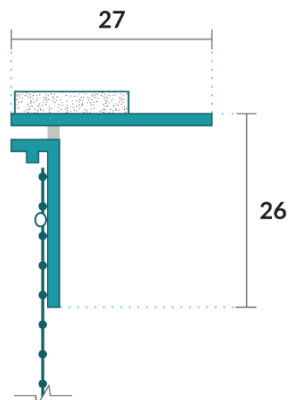

## EW US 02F / LANKSTUS PO SLENKSČIU ESANTIS PROFILIS

Lankstus PVC palangės profilis su stiklo pluošto tinkleliu, abipusia lipnia juosta ir keičiamu profilio kampu, užtikrinančiu elastingą palangės sujungimą su termoizoliacine sistema - ETICS

<b>Prekės ženklas</b>	Albau
<b>Profilio medžiaga</b>	PVC – atsparus šarmams ir UV spinduliams
<b>Tinklelio medžiaga</b>	Stiklo pluoštas, atitinkantis ETAG 004
<b>Putų juostos medžiaga</b>	Elastinga PE juosta su uždromis ląstelėmis, klijais iš abiejų pusių
<b>Profilio ilgis</b>	2000 mm
<b>Profilio plotis</b>	27 x 26 mm
<b>Tinklo akių plotis</b>	100 mm
<b>Putų juostos plotis x storis</b>	15 x 3 mm
<b>Tinklelio fiksavimo metodas</b>	Su plastikiniais strypeliais (visiškai inertiški sąlyčiui su šarmais ir temperatūros pokyčiais)