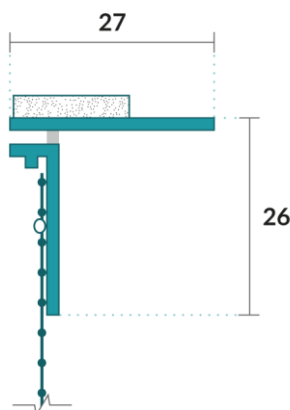

	ALBAU SIA
	Tehnisko datu lapa

EW US 02F / ELASTĪGS PALODZES MONTĀŽAS PROFILS

Elastīgs PVC palodzes montāžas profils ar stikla šķiedras sietu, abpusēji līpošu putu lentu un maināmu profila leņķi elastīga palodzes profila savienojuma veidošanai ar siltumizolācijas sistēmu – ETICS

Zīmols	Albau
Profila materiāls	PVC, sārnu un UV noturīgs
Sieta materiāls	Stikla šķiedra, atbilst ETAG 004
Putu lentes materiāls	Elastīga PE lente, abpusēji līpoša
Profila garums	2000 mm
Profila spārnu izmēri	27 x 26 mm
Sieta platums	100 mm
Putu lentes platums x biezums	15 x 3 mm
Sieta stiprināšanas metode	Ar plastmasas tapām (absolūti noturīgas kontaktā ar sārmiem un temperatūras izmaiņām)