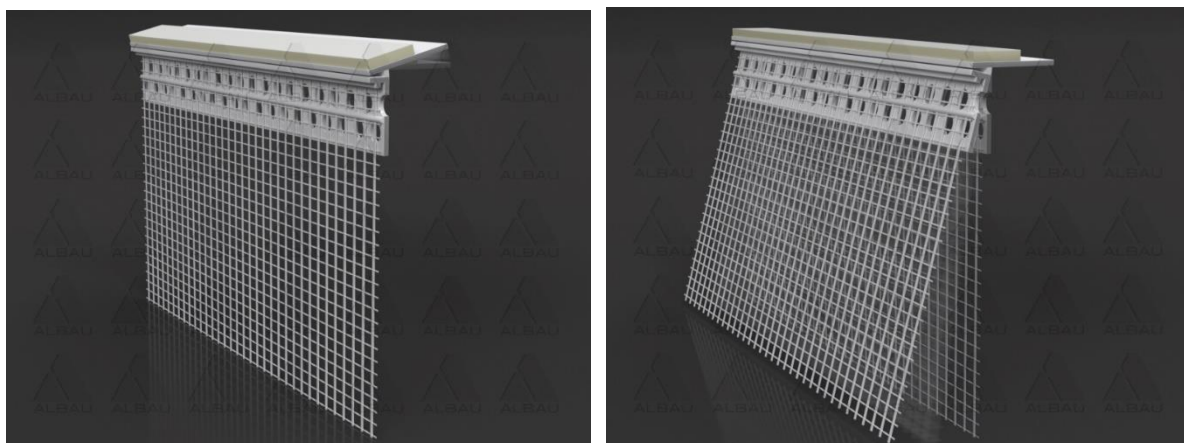

	ALBAU SIA
	Tehnisko datu lapa

EW US 02F / ELASTĪGS PALODZES MONTĀŽAS PROFILS

Elastīgs PVC palodzes montāžas profils ar stikla šķiedras sietu, abpusēji līpošu putu lentu un maināmu profila leņķi elastīga palodzes profila savienojuma veidošanai ar siltumizolācijas sistēmu – ETICS

Zīmols	Albau
Profila materiāls	PVC, sārnu un UV noturīgs
Sieta materiāls	Stikla šķiedra, atbilst ETAG 004
Putu lentes materiāls	Elastīga PE lente, abpusēji līpoša
Profila garums	2000 mm
Profila spārnu izmēri	27 x 26 mm
Sieta platums	100 mm
Putu lentes platums x biezums	15 x 3 mm
Sieta stiprināšanas metode	Ar plastmasas tapām (absolūti noturīgas kontaktā ar sārmiem un temperatūras izmaiņām)

RAŽOTS ES

Izplatītājs: SIA "Albau" – Tīnužu šoseja 21, Ikšķile, Ogres novads, LV-5052, Latvija,
 Reģ.Nr.40103561205 www.albau.eu www.xbau.eu

Pielietojums un priekšrocības:

- Nodrošina neredzamu elastīgu savienojumu starp palodzi un siltumizolācijas plātni
- Mīkstā profila daļa pielāgojas palodzes slīpuma leņķim
- Novērš aukstuma iekļūšanu
- Aizsargā siltumizolācijas sistēmu no laikapstākļu ietekmes
- Novērš plaisāšanu
- Nav nepieciešama papildu šuvju aizpildīšana

Uzstādīšana:

- Novietojiet profilu pie loga vai durvju ailas apakšējās malas un saīsiniet līdz vajadzīgajam garumam
- Uzklājiet javu loga vai durvju sienas malas horizontālajai virsmai un vietai, kur tiks likts profila siets
- Piespiediet profilu pie javas un izlīdziniet ar līmeņrādi
- Pēc tam iespiediet profila sietu javā
- Lieko javu noņemiet un izlīdziniet ar špakteļlāpstiņu
- Pēc javas sacietēšanas topošajai palodzei uzklājiet līmi (līmes veids ir atkarīgs no palodzes materiāla, vietējās pieejamības un vispārējām specifikācijām), noņemiet profila putu lentes aizsargplēvi un novietojiet palodzi pie loga ailas
- **Uzstādīšanas temperatūrai jābūt robežās no +5°C līdz +30°C**
- Visa profila uzstādīšanas procesa laikā līdz javas nožūšanai, tas jāaizsargā no tiešiem saules stariem un tiešas laikapstākļu ietekmes