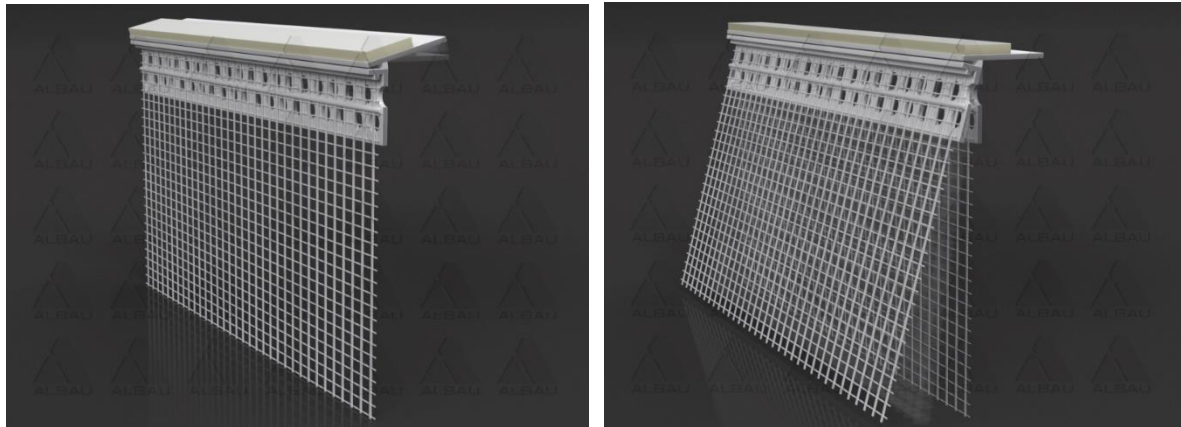

	ALBAU SIA
	Toote tehniline kirjeldus

EW US 02F / PAINDUV AKNAPLEKI ALUNE PROFIIIL

Painduv aknapleki alla paigaldatav PVC -profiil klaaskiust võrguga, kahepoolse liimribaga ja muudetava profiilinurgaga, mis tagab elastse ühenduse aknapleki ja soojussüsteemi -ETICS vahel

Bränd	Albau
Profiili materjal	PVC – leelis- ja UV-kindel
Võrgusilma materjal	Klaaskiud, vastab standardile ETAG 004
Vahtplastist teibimaterjal	Elastne PE-lint suletud rakkudega, kahepoolne liimriba
Profiili pikkus	2000 mm
Profiili harude mõõtmed	27 x 26 mm
Võrgusilma laius	100 mm
Teibi laius x paksus	15 x 3 mm
Võrgusilma fikseerimise meetod	Plastvarrastega (täiesti inertne kokkupuutel leelise ja temperatuurimuutustega)

VALMISTATUD ELIS

Levitaja: SIA "Albau" – Tīnužu šoseja 21, Ikšķile, piirkond Ogre, LV-5052, Lāti,
Reģ.Nr.40103561205 www.albau.eu www.xbau.eu

Omadused:

- Tagab nähtamatu painduva vuugi aknapleki ja soojustusplaadi vahel
- Pehmendatud osa, mis sobib aknapleki kaldenurgaga
- Hoiab ära külmasillad
- Kaitseb süsteemi ilmastikumõjude eest
- Hoiab ära mikropraod ühenduskohas
- Kaob vajadus täiendava vuugitaitmise järele