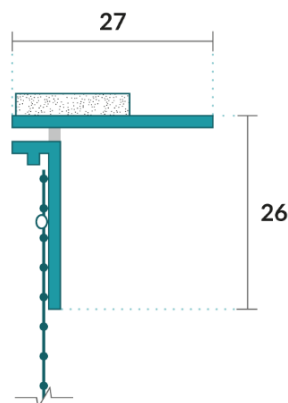

	ALBAU SIA
	Toote tehniline kirjeldus

EW US 02F / PAINDUV AKNAPLEKI ALUNE PROFIIIL

Painduv aknapleki alla paigaldatav PVC -profiil klaaskiust võrguga, kahepoolse liimribaga ja muudetava profiilinurgaga, mis tagab elastse ühenduse aknapleki ja soojussüsteemi -ETICS vahel

Bränd	Albau
Profiili materjal	PVC – leelis- ja UV-kindel
Võrgusilma materjal	Klaaskiud, vastab standardile ETAG 004
Vahtplastist teibimaterjal	Elastne PE-lint suletud rakkudega, kahepoolne liimriba
Profiili pikkus	2000 mm
Profiili harude mõõtmed	27 x 26 mm
Võrgusilma laius	100 mm
Teibi laius x paksus	15 x 3 mm
Võrgusilma fikseerimise meetod	Plastvarrastega (täiesti inertne kokkupuutel leelise ja temperatuurimuutustega)