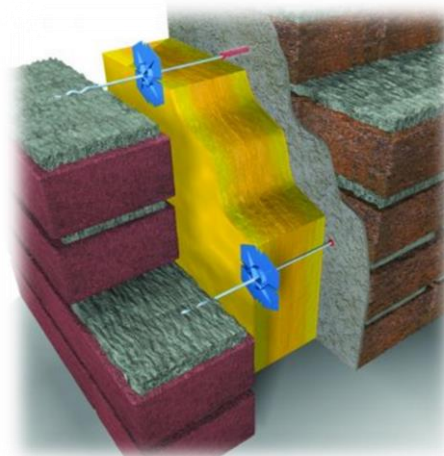

KLN ISO CLIP / Izolācijas distanceris, fiksators KWB un KL sistēmai

Pielietojums: Siltumizolācijas plākšņu fiksēšanai, stabilizēšanai atbilstoši to biezumam, ventilācijas atstarpju un drenāžas veidošanai, lai pasargātu siltumizolācijas materiālu no ūdens iekļūšanas sistēmā.

Uzstādīšanas ieteikumi:

- Ļoti nozīmīgs elements pareizai esošās konstrukcijas savienošanai ar siltumizolācijas materiālu un jaunu konstrukciju (tradicionālā, siltumizolācijas, klinkera).
- Siltumizolācijas distancera fiksators ir, uzstādīts pareizi, ja pret izolācijas materiālu fiksatora "W" burti atrodas vertikālā stāvoklī;
- Fiksators paredzēts lietošanai kopā ar KWB un KL sistēmas elementiem;
- Fiksators der enkuriem biezumā no 3 līdz 6 mm.

Tehniskie dati:

| Produkta kods | EAN | Diametrs | Materiāls | Iepakojumā |
|---------------|--------------|----------|-----------|------------|
| KLN-ISO-CLIP | 400894011230 | 60 mm | PVH | 250 gab. |