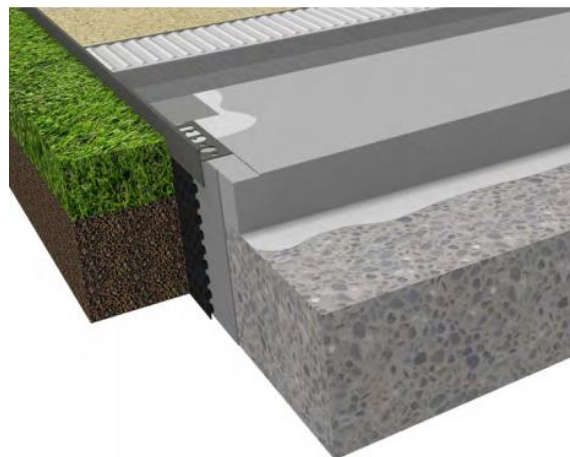


	ALBAU OOO	V 03
	Бланк технических данных продукта	V1
		Стр.1
		Страниц 1

BT/ Бордюры террасы

Террасный профиль – бордюр завершающего профиля, подсоединяется между террасой и газоном для защиты края террасы от повреждений.

Материал:

Алюминий – специальный сплав, с антикоррозийным покрытием поверхности.

Преимущества - установка:

- Высота завершающей кромки – 10 мм;
- В основном применяется для террас, для которых не требуется водный дренаж;
- Обеспечивает превосходный бордюр с высокой устойчивостью к механической нагрузке;
- Доступен в двух цветах – серебряный и серебряный матовый;
- Защищает край террасы от повреждений;
- Сертифицирован.

www.albau.eu

www.xbau.eu

	ALBAU OOO	V 03
	Бланк технических данных продукта	V1
		Стр.1
		Страниц 1

Устойчивость к коррозии:

Алюминий реагирует на кислород и образует очень тонкий слой оксида. Хотя он и толще сотни микронов, его плотность обеспечивает великолепную защиту против коррозии. Если он поврежден, слой восстанавливает себя сам. Анодизация при окислении увеличивает толщину оксидного слоя, улучшая таким образом защиту против коррозии. В случае анодированного профиля и принадлежностей (углы и перемычки) может быть тонкий тон. В районе сварки угловых зон цвет может измениться, что не является дефектом.