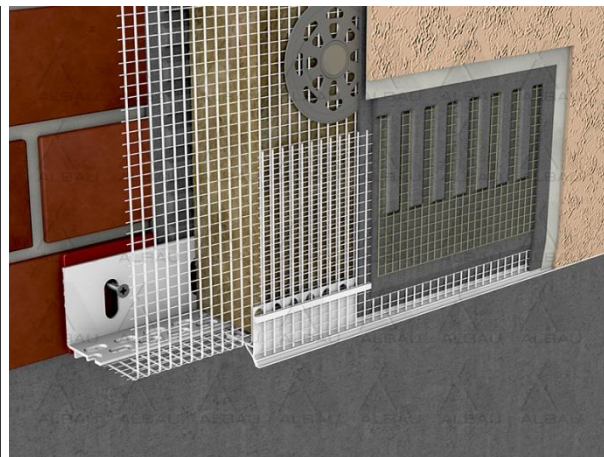

	ALBAU OOO	V 03
	Бланк технических данных продукта	V1
		Стр.1
		Страниц 1

ALB-EB-PVC-20 / Стартовый профиль PVH для цоколя с сеткой

Применение: Элемент цокольного профиля PVH для теплоизоляционных систем ETICS.

Соответствует системе утепления ETICS

Преимущества:

- Защищает внешние теплоизоляционные системы, цокольную часть фасада
- Заменяет алюминиевый цокольный профиль;
- Соответствует требованиям пожарной безопасности
- Устраняет окисление алюминиевого профиля;
- Снижает потери тепла через мостики холода
- Для крепления можно использовать теплоизоляционные материалы разной толщины;
- Простая установка;
- Подключает к теплоизоляционной системе интегрированную армирующую сетку.

Техническая информация:

№ заказа	EAN	Размер PVH	Размер стекловолоконной сетки	Материал	Длина	В упаковке
1) ALB-EB-PVC-20	4751023400099	21 x 23 мм	100x100 мм	PVH	2,0 м	25 шт.
2) ALB-ED-B(PVC)-25	4751023402666	30 x 40 мм	300 мм	PVH	2,0 м	20 шт.

Рекомендации по установке:

- Для правильной установки профиля нужно следовать указаниям инструкции.
- Применяется в комплекте с угловым профилем для стартового профиля –ED-B(PVC)-25
- Необходимые рабочие инструменты: болты, крепления (дюбеля), отвертка, молоток.