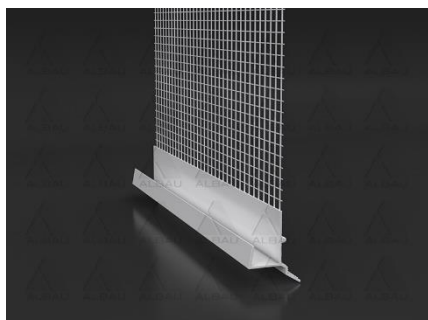

	ALBAU SIA	V 03
	Produkta tehnisko datu lapa	v1
		Lapa 1
		Lapas 1

ALB / Cokola profils ar sietu

Apraksts:	Cokola profils ar sietu un lāseni ārējām ventilējamo fasāžu sistēmām.
Pasūtījuma nr.:	ALB-VF-DB06-25
Svītru kods:	4751023403748
Materiāls:	<ul style="list-style-type: none"> PVC – izturīgs pret sārmiem un UV Stikla šķiedras siets
Garums:	2500 mm
Daudzums iepakojumā:	25 gab.
Apmetuma biezums:	6 mm
Ārējās plāksnes biezums:	12,5 mm
Sieta fiksācija:	Fiksēts ar plastmasas stieni, kas ir absolūti nemainīgs kontaktā ar sārmiem un pie temperatūras izmaiņām.

Īpašības un priekšrocības:

- Siets ir stiprināts pie plastmasas profila, veidojot termisku savienojumu;
- Lāseņa izteiktā forma nodrošina izcilu ūdens novadīšanu, novērš kapilāro efektu;
- Lāsenis ir neredzams;
- Pārdomātā lāseņa forma nodrošina precīzu apmetuma kārtu uzklāšanu ar vienmērīgu biezumu;
- Malu stiprinājums – aizsardzība pret mehānisku iedarbību.

Lietošanas instrukcija:

Novieto profilu atbilstoši uz fasādes plāksnes malas ar biezumu 12,5 mm. Profils ir sākotnēji paredzēts plāksnes apakšējai malai, taču to var novietot arī vertikāli vai uz augšējās malas.

Sieta elementa augstumā uzklājiet armēšanas javu un tajā iespiediet sieta elementu. Noņemiet lieko javas kārtu un nogludiniet to ar špakteļlāpstu. Turpiniet ieklāt apmetuma sistēmu, nobeidzot kārtas līdz ar lāseni.