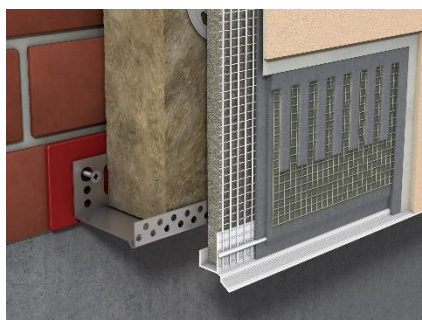

	ALBAU SIA	V 03
	Produkta tehnisko datu lapa	v1
		Lapa 1
		Lapas 1

ALB / Cokola profils ar sietu

Apraksts:	Cokola profils ar sietu un lāseni ārējām ventilējamo fasāžu sistēmām.
Pasūtījuma nr.:	ALB-VF-DB06-25
Svītru kods:	4751023403748
Materiāls:	<ul style="list-style-type: none"> PVC – izturīgs pret sārmiem un UV Stikla šķiedras siets
Garums:	2500 mm
Daudzums iepakojumā:	25 gab.
Apmetuma biezums:	6 mm
Ārējās plāksnes biezums:	12,5 mm
Sieta fiksācija:	Fiksēts ar plastmasas stieni, kas ir absolūti nemainīgs kontaktā ar sārmiem un pie temperatūras izmaiņām.

Īpašības un priekšrocības:

- Siets ir stiprināts pie plastmasas profila, veidojot termisku savienojumu;
- Lāseņa izteiktā forma nodrošina izcilu ūdens novadīšanu, novērš kapilāro efektu;
- Lāsenis ir neredzams;
- Pārdomātā lāseņa forma nodrošina precīzu apmetuma kārtu uzklāšanu ar vienmērīgu biezumu;
- Malu stiprinājums – aizsardzība pret mehānisku iedarbību.

Lietošanas instrukcija:

Novieto profilu atbilstoši uz fasādes plāksnes malas ar biezumu 12,5 mm. Profils ir sākotnēji paredzēts plāksnes apakšējai malai, taču to var novietot arī vertikāli vai uz augšējās malas.

Sieta elementa augstumā uzklājiet armēšanas javu un tajā iespiediet sieta elementu. Noņemiet lieko javas kārtu un nogludiniet to ar špakteļlāpstu. Turpiniet ieklāt apmetuma sistēmu, nobeidzot kārtas līdz ar lāseni.