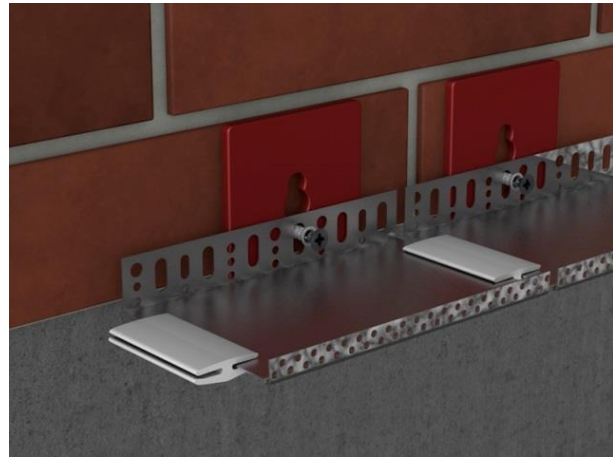


	ALBAU SIA	V 03
	Produkta tehniskā datu lapa	v1
		Lapa 1
		Lapas 1

EB-DIST / Distanceri cokola profiliem

Pielietojums: Distanceri paredzēti stiprināšanai starp cokola profilu un pamatni. Distancerus izmanto sienas/pamatnes līmeņa izlīdzināšanai, lai varētu nodrošināt precīzu cokola profilu montāžu siltināšanas sistēmās ETICS.

Atbilst ETICS siltināšanas sistēmai

Materiāls: PVH

Priekšrocības-uzstādīšana:

- Izlīdzina nelīdzenu mūri vai pamatni;
- Novērš cokola profila salocīšanos vai bojājumus;
- Distanceri izlīdzina virsmas nelīdzenumus izmērā no 3 – 10 mm;
- Distanceriem ir speciāli iestrādāti caurumi, kas pielāgojas izvēlētajam dībeļnaglas diametram;
- Distancerus izvēlas atbilstoši nepieciešamajam pamatnes nelīdzenuma biezumam;
- Tos pievieno katrā cokola profila stiprināšanas vietā ar dībeļnaglām, ik pēc 30-50 cm aiz cokola profila;
- Distancerus uzspauž uz dībeļnaglas atbilstoši tās diametram