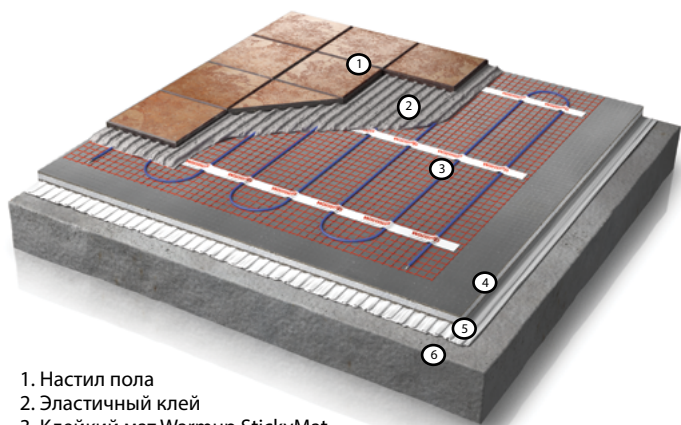

Укладка пола

1. Настил пола
2. Эластичный клей
3. Клейкий мат Warmup StickyMat
4. Изоляционная плита Warmup
5. Эластичный клей
6. Основание (бетонное или деревянное)

SAFETY Net™
Гарантия на установку

BEAB Approved

Термостаты

Программируемый цифровой термостат Tempo™

Термостат с функцией мониторинга расхода энергии 3iE™

4iE™ Интеллектуальный WiFi-термостат