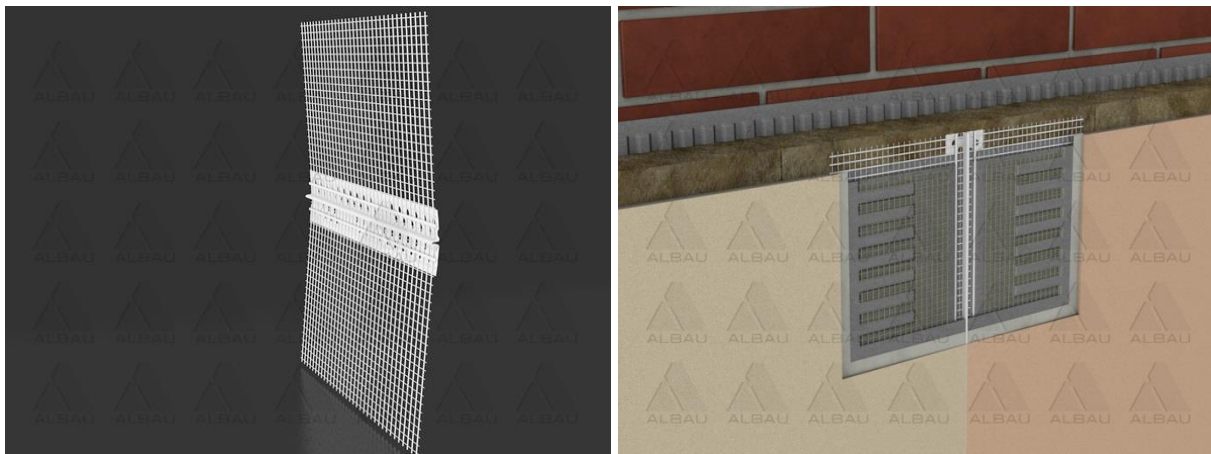


	ALBAU OOO	V 03
	Бланк технических данных продукта	V1
		Стр.1
		Страниц 1

ESD – Разделяющий декоративную поверхность профиль с сеткой

Применение: Универсальный профиль, который можно использовать с теплоизоляцией всех видов

Соответствует системе утепления ETICS

Преимущества - рекомендации:

- При помощи разделяющей этот профиль сетки, можно отметить разделительную линию между местом изменения краски на одной поверхности;
- Можно с точностью указать место изменения цветов или штукатурки;
- При помощи этого профиля больше не надо беспокоиться о точном и красивом создании мест соединений площадей окраски;
- Разделяющая сетка используется под завершающим слоем декоративной штукатурки.

Технические данные:

Код продукта	EAN	Материал	Размер	Длина	В упаковке
ALB-ESD-06-25	4751023400204	PVH	6 мм	2,5 м	50 шт.

Хранение:

- Рекомендуется хранить в горизонтальном положении;
- Профили хранить в сухом месте;
- Рекомендуемый срок хранения - 24 месяца;