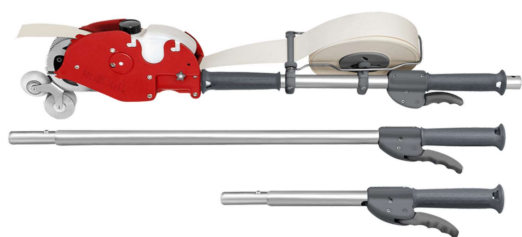

ROLLCUT'®

Kodas	Dydis	EAN kodas	MUITINĖS KODAS
3314000		3289553314001	82055910

PRITAIKYMAS

Vienas įrankis popierinei siūlių juostai išvynioti, klijuoti ir pjauti.

Sienoms ir luboms, įskaitant kampus iki 3m aukščio.

- Trumpa versija be prailginimo, skirta sunkiai prieinamoms vietoms
- Vidutinis prailginimas skirtas vertikaliajam naudojimui
- Ilgas prailginimas skirtas vertikalioms ir vingiuotoms vietoms
- **Didesnis našumas yra užtikrinamas naudojant kartu su Roll'Enduit® glaistymo sistemos asortimentu.**

TECHNINIS APRAŠYMAS

- Į komplektą įeina dėklas, su 2 -iem aliuminio prailginimo lazdomis, guminėmis rankenomis.
- Montuojant juosta yra drėkinama.
- Galvutėje integruotas tikslus pjovimas; nėra išankstinio pjaustymo; nesusidaro persidengimai.
- **1 vandens talpa = 150m ilgio nepertraukiamo juostos klojimo.**