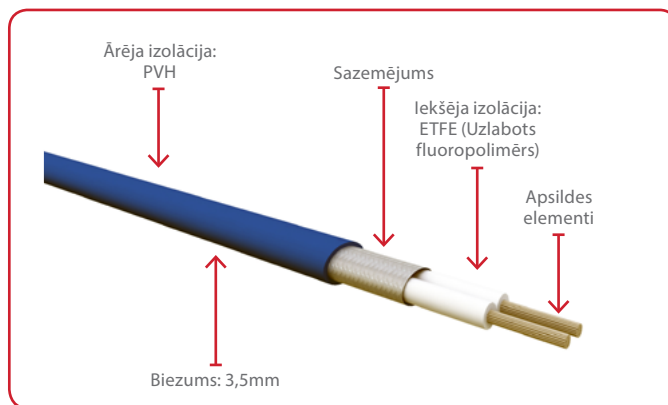

PVC grīdu apsildes paklāja sistēmas ir veidotas tā, lai tās būtu pietiekami izturīgas profesionālai lietošanai, tomēr vienkārši uzstādāmas pat "es varu izdarīt pats" entuziastiem. Apsildes kabelis ir iestrādāts stikla šķiedras sietā.

PVC apsildes paklājā ir divdzīslu apsildes elementi, tādēļ to ir viegli uzstādīt tikai dažu stundu laikā, īpaši nepaaugstinot grīdas līmeni. Kabelis ir vienmērīgi iestrādāts paklājā, tas ir plāns, bet izturīgs un paklājs ir piemērots grīdas platībām, sākot no 1m² un vairāk.

Priekšrocības un īpašības

- Divkodolu, dubultas izolācijas apsildes paklājs ar biezumu 3,5mm;
- Izturīgs stikla šķiedras siets papildus izturībai pārklāts ar īpaši lipīgu abpusēju līmlenti, drošai paklāja uzstādīšanai;
- Ātra montāža – vienkārši izrullējiet paklāju, kurā starp kabeļiem jau ir iestrādātas nepieciešamās atstarpes;
- Apstiprinājumi: BEAB un CE marķējums;
- Garantijas: 10 gadu garantija un SafetyNet™ uzstādīšanas garantija.

Tehniskā informācija

Paklāja sastāvs	Stikla šķiedras siets ar divdzīslu kodolu kabeļiem, kas pārklāti ar sazemējuma kabeli
Spriegums	220 – 240V, 50Hz
Biezums	3,5mm
Paklāja platums	50cm
Iekšēja izolācija	Uzlabots fluoropolimērs (ETFE)
Ārēja izolācija	PVH
Jauda	150 W/m ²
Vada garums	3m