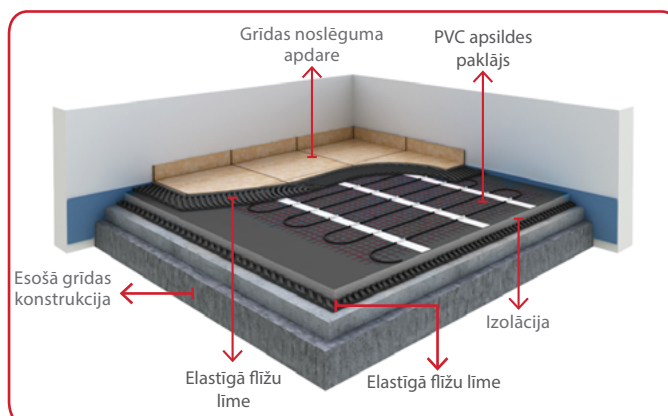

PVC grīdu apsildes paklāja sistēmas ir veidotas tā, lai tās būtu pietiekami izturīgas profesionālai lietošanai, tomēr vienkārši uzstādāmas pat "es varu izdarīt pats" entuziastiem. Apsildes kabelis ir iestrādāts stikla šķiedras sietā.

PVC apsildes paklājā ir divdzīslu apsildes elementi, tādēļ to ir viegli uzstādīt tikai dažu stundu laikā, īpaši nepaaugstinot grīdas līmeni. Kabelis ir vienmērīgi iestrādāts paklājā, tas ir plāns, bet izturīgs un paklājs ir piemērots grīdas platībām, sākot no 1m² un vairāk.

Priekšrocības un īpašības

- Divkodolu, dubultas izolācijas apsildes paklājs ar biezumu 3,5mm;
- Izturīgs stikla šķiedras siets papildus izturībai pārklāts ar īpaši lipīgu abpusēju līmlenti, drošai paklāja uzstādīšanai;
- Ātra montāža – vienkārši izrullējiet paklāju, kurā starp kabeļiem jau ir iestrādātas nepieciešamās atstarpes;
- Apstiprinājumi: BEAB un CE marķējums;
- Garantijas: 10 gadu garantija un SafetyNet™ uzstādīšanas garantija.

Tehniskā informācija

Paklāja sastāvs	Stikla šķiedras siets ar divdzīslu kodolu kabeļiem, kas pārklāti ar sazemējuma kabeli
Spriegums	220 – 240V, 50Hz
Biezums	3,5mm
Paklāja platums	50cm
Iekšēja izolācija	Uzlabots fluoropolimērs (ETFE)
Ārēja izolācija	PVH
Jauda	150 W/m ²
Vada garums	3m