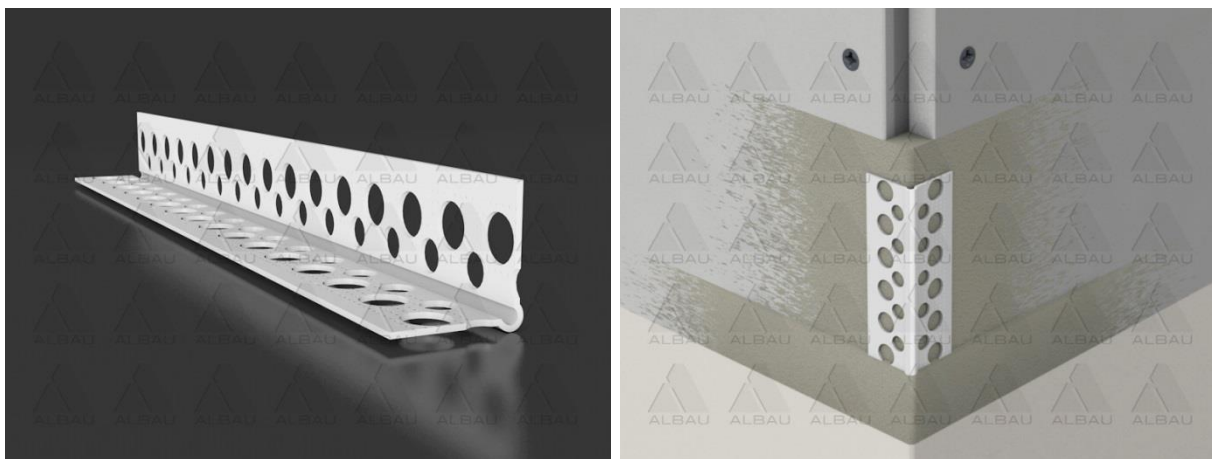

## PC-RO-25 / LPS PVH перфорированный угловой профиль с закругленной окантовкой

**Применение:** LPS PVH перфорированный угловой профиль с закругленной окантовкой применяется во внутренних работах – в углах гипсокартонных плит.

### Преимущества:

- Профиль разработан для защиты внешних углов
- Он делает углы более гладкими и ускоряет строительный процесс
- Перфорированная поверхность обеспечивает лучшее сцепление с герметиками
- Устойчив к механическим разрывам в материале под влиянием напряжения.

### Технические данные:

Код продукта	EAN	Толщина	Размер	Длина	Материал	В упаковке
ALB-PC-RO-25	4751023401560	1,1мм	22x22 мм	2,5 м	PVH	200 шт.

**PC-RO-25 / LPS PVH перфорированный угловой профиль с закругленной окантовкой**

<p>Техническая информация</p> 	
<b>LPS PVH</b>	
<b>Вид</b>	<b>LPS PVH</b>
<b>Размеры [мм]</b>	A B LPS 2500 PVH 22 1,1 Ширина ± 1,0 0,2
<b>Длина профиля (м)</b>	2,5
<b>Толщина (мм)</b>	± 10
<b>Материал</b>	PVH