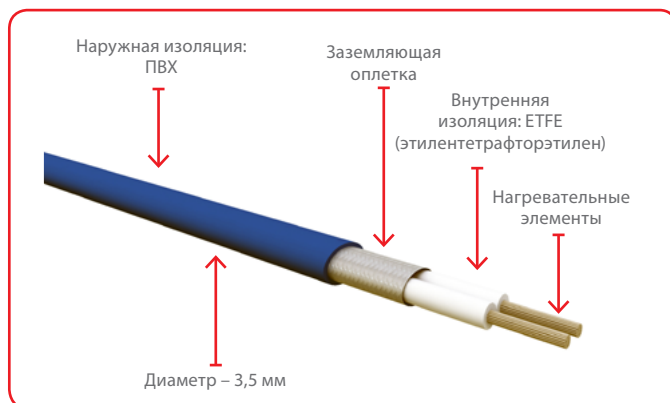

НАГРЕВАТЕЛЬНЫЙ МАТ PVC (150Вт/м²)

Warmup

Несмотря на то, что система напольного отопления с нагревательным матом ПВХ разработана для установки компетентными специалистами, она достаточно проста, чтобы с установкой справился и любитель. Нагревательный кабель закреплен на прочной сетке из стекловолокна. Системы с матами ПВХ снабжены двужильным нагревательным элементом и только одним питающим проводом. Легко и быстро устанавливаются, не требуют подъема уровня пола. Кабель прикреплен к тонкому, но прочному мату с помощью специальных петель. Мат можно укладывать на поверхности площадью от 1 м² и более.

Характеристика и преимущества

- Нагревательный элемент – 3,5 мм, двужильный, с двойной изоляцией
- Прочная сетка из стекловолокна обеспечивает износоустойчивость, а суперклеякая двусторонняя лента – надежную установку
- Быстрая установка: просто раскатайте мат с закрепленным на нем кабелем
- Одобрено: BEAB, CE
- Гарантии: 10 лет гарантии и гарантия на установку SafetyNet™

Параметры

Модель	Площадь (м ²)	Длина x ширина (м)	Мощность в ваттах (Вт)	Сила тока (А)	Сопротивление (Ω)
PVC1	1,0	2 x 0,5	150	0,7	353
PVC1.5	1,5	3 x 0,5	225	1,0	235
PVC2	2,0	4 x 0,5	300	1,3	176
PVC2.5	2,5	5 x 0,5	375	1,6	141
PVC3	3,0	6 x 0,5	450	2,0	118
PVC3.5	3,5	7 x 0,5	525	2,3	91
PVC4	4,0	8 x 0,5	600	2,6	88
PVC4.5	4,5	9 x 0,5	675	2,9	78
PVC5	5,0	10 x 0,5	750	3,3	71
PVC6	6,0	12 x 0,5	900	3,9	59
PVC7	7,0	14 x 0,5	1050	4,6	50
PVC8	8,0	16 x 0,5	1200	5,2	44
PVC9	9,0	18 x 0,5	1350	5,9	39
PVC10	10,0	20 x 0,5	1500	6,5	35
PVC12	12,0	24 x 0,5	1800	7,8	29
PVC15	15,0	30 x 0,5	2250	9,8	24

Технические условия

Структура мата	Сетка из стекловолокна с закрепленным на ней двужильным, экранированным кабелем
Рабочее напряжение	220 – 240 В, 50 Гц
Толщина	3,5 мм
Ширина мата	50 см
Внутренняя изоляция	Усовершенствованный фторопласт (ETFE)
Наружная изоляция	ПВХ
Выходная мощность	150 Вт/м ²
Соединительный провод	3 м