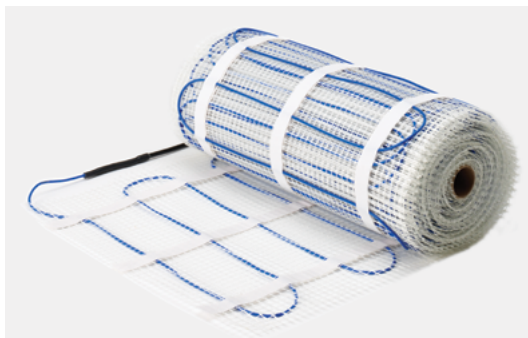

НАГРЕВАТЕЛЬНЫЙ МАТ PVC (150Вт/м²)

Warmup

Несмотря на то, что система напольного отопления с нагревательным матом ПВХ разработана для установки компетентными специалистами, она достаточно проста, чтобы с установкой справился и любитель. Нагревательный кабель закреплен на прочной сетке из стекловолокна. Системы с матами ПВХ снабжены двужильным нагревательным элементом и только одним питающим проводом. Легко и быстро устанавливаются, не требуют подъема уровня пола. Кабель прикреплен к тонкому, но прочному мату с помощью специальных петель. Мат можно укладывать на поверхности площадью от 1 м² и более.

Характеристика и преимущества

- Нагревательный элемент – 3,5 мм, двужильный, с двойной изоляцией
- Прочная сетка из стекловолокна обеспечивает износоустойчивость, а суперклеякая двусторонняя лента – надежную установку
- Быстрая установка: просто раскатайте мат с закрепленным на нем кабелем
- Одобрено: BEAB, CE
- Гарантии: 10 лет гарантии и гарантия на установку SafetyNet™

Параметры

Модель	Площадь (м ²)	Длина x ширина (м)	Мощность в ваттах (Вт)	Сила тока (А)	Сопротивление (Ω)
PVC1	1,0	2 x 0,5	150	0,7	353
PVC1.5	1,5	3 x 0,5	225	1,0	235
PVC2	2,0	4 x 0,5	300	1,3	176
PVC2.5	2,5	5 x 0,5	375	1,6	141
PVC3	3,0	6 x 0,5	450	2,0	118
PVC3.5	3,5	7 x 0,5	525	2,3	91
PVC4	4,0	8 x 0,5	600	2,6	88
PVC4.5	4,5	9 x 0,5	675	2,9	78
PVC5	5,0	10 x 0,5	750	3,3	71
PVC6	6,0	12 x 0,5	900	3,9	59
PVC7	7,0	14 x 0,5	1050	4,6	50
PVC8	8,0	16 x 0,5	1200	5,2	44
PVC9	9,0	18 x 0,5	1350	5,9	39
PVC10	10,0	20 x 0,5	1500	6,5	35
PVC12	12,0	24 x 0,5	1800	7,8	29
PVC15	15,0	30 x 0,5	2250	9,8	24

Технические условия

Структура мата	Сетка из стекловолокна с закрепленным на ней двужильным, экранированным кабелем
Рабочее напряжение	220 – 240 В, 50 Гц
Толщина	3,5 мм
Ширина мата	50 см
Внутренняя изоляция	Усовершенствованный фторопласт (ETFE)
Наружная изоляция	ПВХ
Выходная мощность	150 Вт/м ²
Соединительный провод	3 м