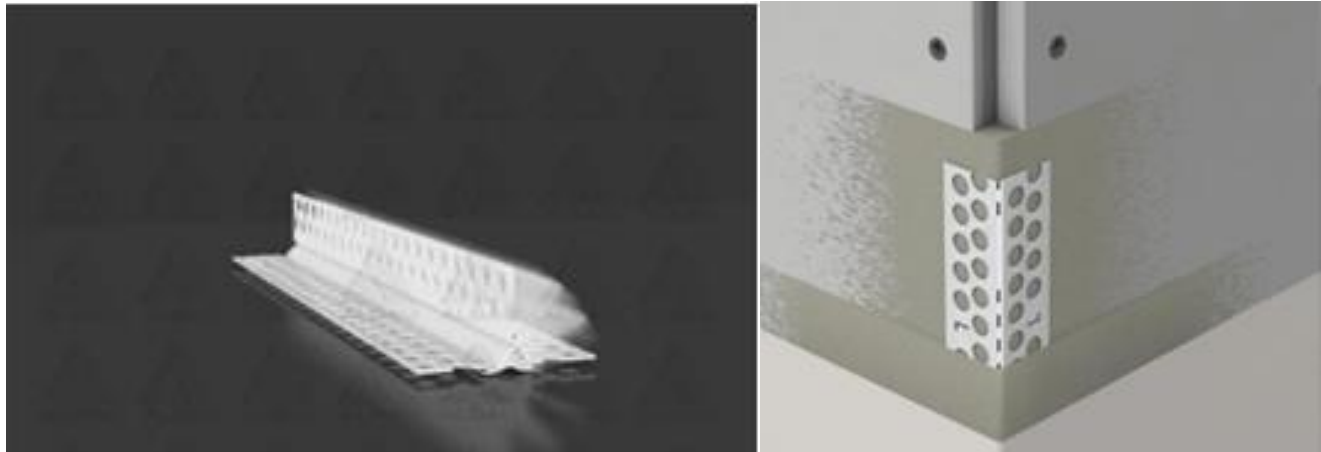


	UAB „ALBAU“	V 03
	Produkto techninių duomenų lapas	v1
		Puslapis 1
		Puslapiai 1

PC-U-R250 / universalus kampinis profilis (be tinkliuko)

Taikymas: universalus kampinis profilis tinka visų tipų išoriniams ir vidiniams kampams

Privalumai:

- Sujungimo trukmė;
- Išsprendžia plyšių atsiradimo (išsiplėtimas) ir papildomo taisymo problemas;
- Universalus dydis;
- Naudojamas rizikinguose gipso kartono konstrukcijų sujungimuose (nuožulnus kraštas + lubos, priekinė siena + nuožulnus kraštas).

Techniniai duomenys:

Produkto kodas	TGN	Medžia	Dydis	Ilgis	Pakuotė
ALB-PC-U-R250	4751023401539	PVC	52 mm	25 m	1 vnt.

Montavimo patarimai:

- Rekomenduojamas užspaudimo atstumas yra 10 cm;
- Tinkleliui sutrumpinti naudokite žirkles, skirtas dirbti su plastikiniais tinkleliais.