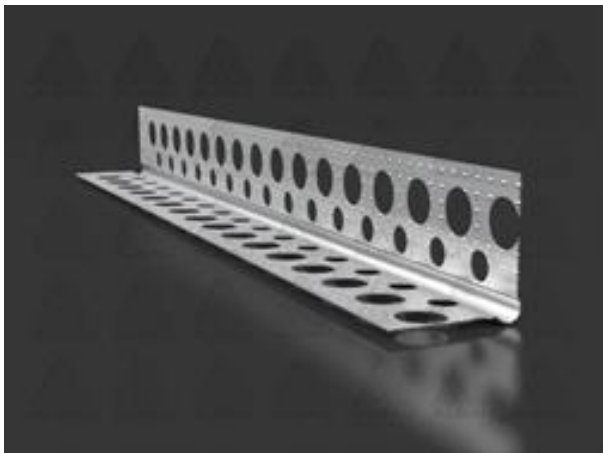

## PCX-04AL-25 / aliuminio profilis taškuotu paviršiumi

**Taikymas:** ALU perforuotas tinklelis su taškuotu paviršiumi naudojamas išorinių sienų ir lubų kampų sutvirtinimui.

**Privalumai:**

- Sukurtas apsaugoti išorinius kampus;
- Padaro, kad kampai atrodytų lygesni ir pagreitina konstrukcinį laikotarpį;
- Taškuotas paviršius lemia geresnį hermetikų sukibimą;
- Nėra mechaninių pažeidimų dėl įtempių medžiagoje.

**Techniniai duomenys:**

Produkto kodas	TGN	Storis	Matmenys	Ilgis	Medžiaga	Pakuotė
ALB-PCX-04AL-25	4751023401461	0,4 mm	23 x 23 mm	2,5 m	Aliuminis	200 vnt.
ALB-PCX-04AL-25	4751023401478	0,4 mm	23 x 23 mm	3,0 m	Aliuminis	200 vnt.

**Montavimo patarimai:**

Metalinis gipso tinklelis gali būti montuojamas pagal standartinę pramoninę praktiką – naudojant gipso vinis, varžtus ar kniedymo įrankius ir turi giliai įlietus purvo kablius idealiam purvo sukibimui.