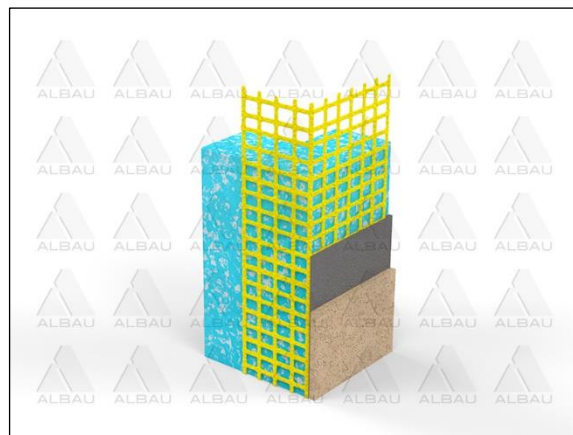

## VALCĒTS STŪRA ARMĒŠANAS PROFILS

Valcēts stūra profils ETICS sistēmām, siltināšanas sistēmām uz minerālās vates ar biezlāņa apmetumu vai apmetu virsmu iekšējo un ārējo stūru armēšanai. Pielietojams iekšējiem, ārējiem un horizontāliem stūriem. Profilu iestrādā plānkārtas vai biezu kārtu apmetuma slāņos

<b>Zīmols</b>	Albau
<b>Profila materiāls</b>	Sārnu noturīga stikla šķiedra
<b>Sieta svars</b>	540 g/m <sup>2</sup>
<b>Sieta acu izmērs</b>	20 x 18 mm
<b>Profila garums</b>	2600 mm
<b>Krāsa</b>	Dzeltens

### Uzstādīšana:

- ETICS sistēmās uz siltumizolācijas uzklāj līmjavu un tās starpslānī iestrādā profilu. Pēc profila iestrādes to pārklāj ar līmjavu tā, lai profila siets virskārtā nav redzams. Pamatā profilu izmanto sistēmas iekšējo stūru armēšanai
- Apmetuma sistēmās uz virsmas uzklāj apmetuma javu un profilu iestrādā javas starpslānī