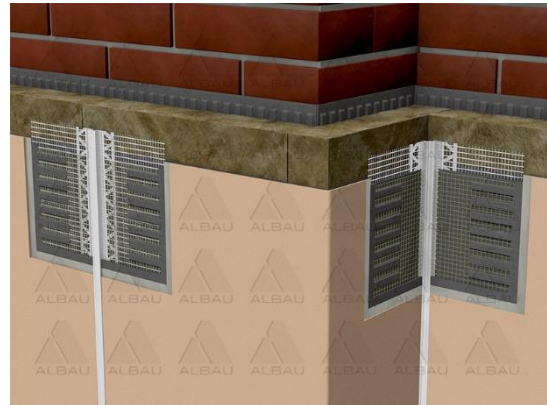

	ALBAU SIA
	Toote tehniline kirjeldus

2D DEFORMATSIOONIVUUGI PROFIIL

Universaalne 2D deformatsiooni profiil pindade nurkadele või sirgetele ühendustele soojusisolatsioonisüsteemis– ETICS

Bränd	Albau
Liikuvus	2D
Liikumisulatus (A/B)	±8 mm / +7 mm, -5 mm
Krohvimissüsteemi paksus	Aeg
Profiili materjal	Kõva PVC ja pehmendatud PVC – leelis- ja UV-kindel
Võrgusilma materjal	Klaaskiud, mis vastab standardile ETAG 004
Profiili pikkus	2500 mm
Võrgusilma laius	100 mm
Muud mõõtmed	Vaadake skeemi
Võrgusilma fikseerimise meetod	Plastvarrastega (täiesti inertne kokkupuutel leelise ja temperatuurimuutustega)

VALMISTATUD ELIS

Levitaja: SIA "Albau" – Tīnužu šoseja 21, Ikšķile, piirkond Ogre, LV-5052, Lāti,
Reģ.Nr.40103561205 www.albau.eu www.xbau.eu

Omadused:

- Külgnevate alade elastne ühendus
- Universaalne konstruktsioon nii nurkadele kui ka sirgetele sektsioonidele
- Paisumisvuuk: kaitse ilmastikumõjude eest
- Niiskuse tungimise vältimine isolatsioonikihi alla
- Profiili serv võimaldab lihtsat ja esteetiliselt krohviviimistlust

Kasutus:

- Kandke aluskihi mört paisuvuugi servadele
- Asetage profiil mördile, vajutage mördi sisse ja tasandage loodiga
- Seejärel vajutage võrk segu sisse. Eemaldage üleliigne mört võrgu välisküljelt ja tasandage kelluga.
- Pärast aluskihi mördi kuivamist kandke peale tugevdatud aluskiht ja järgmised kihid
- Eemaldage kaitselint, enne krohvikihhi kõvenemist
- Paisuvuugi laius ja asend peaksid olema projekteeritud spetsiaalselt projekti jaoks
- Selle toote kasutamiseks soovitatakse laius on 10 mm
- **Profiili on keelatud paigaldada õhutemperatuuril ja pinnatemperatuuril alla + 5°C ja üle + 30°C**
- Profiili on vaja kaitsta otsese päikesevalguse ja otseste ilmastikumõjude eest kogu protsessi vältel, kuni segu on kuivanud