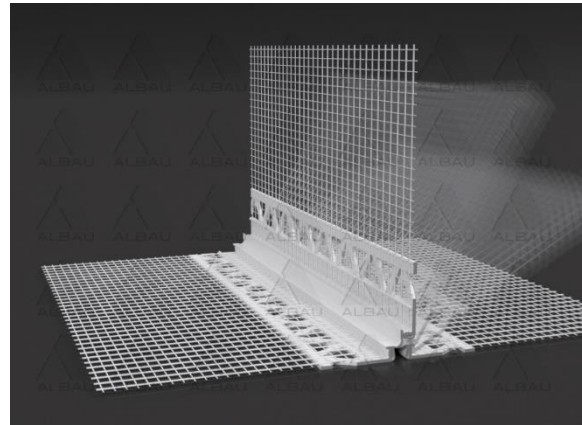

	ALBAU SIA
	Toote tehniline kirjeldus

2D DEFORMATSIOONIVUUGI PROFIIL

Universaalne 2D deformatsiooni profiil pindade nurkadele või sirgetele ühendustele soojusisolatsioonisüsteemis– ETICS

Bränd	Albau
Liikuvus	2D
Liikumisulatus (A/B)	±8 mm / +7 mm, -5 mm
Krohvimissüsteemi paksus	Aeg
Profiili materjal	Kõva PVC ja pehmendatud PVC – leelis- ja UV-kindel
Võrgusilma materjal	Klaaskiud, mis vastab standardile ETAG 004
Profiili pikkus	2500 mm
Võrgusilma laius	100 mm
Muud mõõtmed	Vaadake skeemi
Võrgusilma fikseerimise meetod	Plastvarrastega (täiesti inertne kokkupuutel leelise ja temperatuurimuutustega)

VALMISTATUD ELIS

Levitaja: SIA "Albau" – Tīnužu šoseja 21, Ikšķile, piirkond Ogre, LV-5052, Lāti,
Reģ.Nr.40103561205 www.albau.eu www.xbau.eu

Omadused:

- Külgnevate alade elastne ühendus
- Universaalne konstruktsioon nii nurkadele kui ka sirgetele sektsioonidele
- Paisumisvuuk: kaitse ilmastikumõjude eest
- Niiskuse tungimise vältimine isolatsioonikihi alla
- Profiili serv võimaldab lihtsat ja esteetiliselt krohviviimistlust

Kasutus:

- Kandke aluskihi mört paisuvuugi servadele
- Asetage profiil mördile, vajutage mördi sisse ja tasandage loodiga
- Seejärel vajutage võrk segu sisse. Eemaldage üleliigne mört võrgu välisküljelt ja tasandage kelluga.
- Pärast aluskihi mördi kuivamist kandke peale tugevdatud aluskiht ja järgmised kihid
- Eemaldage kaitselint, enne krohvikihhi kõvenemist
- Paisuvuugi laius ja asend peaksid olema projekteeritud spetsiaalselt projekti jaoks
- Selle toote kasutamiseks soovitatakse laius on 10 mm
- **Profiili on keelatud paigaldada õhutemperatuuril ja pinnatemperatuuril alla + 5°C ja üle + 30°C**
- Profiili on vaja kaitsta otsese päikesevalguse ja otseste ilmastikumõjude eest kogu protsessi vältel, kuni segu on kuivanud