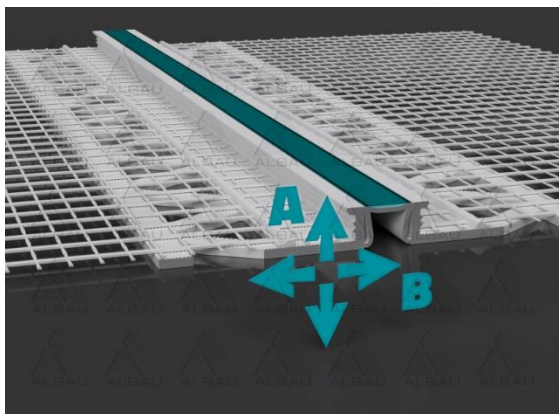

	ALBAU SIA
	Toote tehniline kirjeldus

2D DEFORMATSIOONIVUUGI PROFIIL

Universaalne 2D deformatsiooni profiil pindade nurkadele või sirgetele ühendustele soojusisolatsioonisüsteemis– ETICS

Bränd	Albau
Liikuvus	2D
Liikumisulatus (A/B)	±8 mm / +7 mm, -5 mm
Krohvimissüsteemi paksus	Aeg
Profiili materjal	Kõva PVC ja pehmendatud PVC – leelis- ja UV-kindel
Võrgusilma materjal	Klaaskiud, mis vastab standardile ETAG 004
Profiili pikkus	2500 mm
Võrgusilma laius	100 mm
Muud mõõtmed	Vaadake skeemi
Võrgusilma fikseerimise meetod	Plastvarrastega (täiesti inertne kokkupuutel leelise ja temperatuurimuutustega)

VALMISTATUD ELIS

Levitaja: SIA "Albau" – Tīnužu šoseja 21, Ikšķile, piirkond Ogre, LV-5052, Lāti,
Reģ.Nr.40103561205 www.albau.eu www.xbau.eu

Omadused:

- Külgnevate alade elastne ühendus
- Universaalne konstruktsioon nii nurkadele kui ka sirgetele sektsioonidele
- Paisumisvuuk: kaitse ilmastikumõjude eest
- Niiskuse tungimise vältimine isolatsioonikihi alla
- Profiili serv võimaldab lihtsat ja esteetiliselt krohviviimistlust

Kasutus:

- Kandke aluskihi mört paisuvuugi servadele
- Asetage profiil mördile, vajutage mördi sisse ja tasandage loodiga
- Seejärel vajutage võrk segu sisse. Eemaldage üleliigne mört võrgu välisküljelt ja tasandage kelluga.
- Pärast aluskihi mördi kuivamist kandke peale tugevdatud aluskiht ja järgmised kihid
- Eemaldage kaitselint, enne krohvikihhi kõvenemist
- Paisuvuugi laius ja asend peaksid olema projekteeritud spetsiaalselt projekti jaoks
- Selle toote kasutamiseks soovitatakse laius on 10 mm
- **Profiili on keelatud paigaldada õhutemperatuuril ja pinnatemperatuuril alla + 5°C ja üle + 30°C**
- Profiili on vaja kaitsta otsese päikesevalguse ja otseste ilmastikumõjude eest kogu protsessi vältel, kuni segu on kuivanud