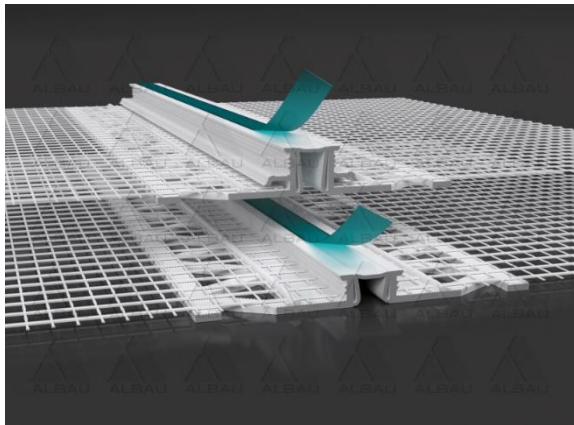

	ALBAU SIA
	Toote tehniline kirjeldus

2D DEFORMATSIOONIVUUGI PROFIIL

Universaalne 2D deformatsiooni profiil pindade nurkadele või sirgetele ühendustele soojusisolatsioonisüsteemis– ETICS

Bränd	Albau
Liikuvus	2D
Liikumisulatus (A/B)	±8 mm / +7 mm, -5 mm
Krohvimissüsteemi paksus	Aeg
Profiili materjal	Kõva PVC ja pehmendatud PVC – leelis- ja UV-kindel
Võrgusilma materjal	Klaaskiud, mis vastab standardile ETAG 004
Profiili pikkus	2500 mm
Võrgusilma laius	100 mm
Muud mõõtmed	Vaadake skeemi
Võrgusilma fikseerimise meetod	Plastvarrastega (täiesti inertne kokkupuutel leelise ja temperatuurimuutustega)

VALMISTATUD ELIS

Levitaja: SIA "Albau" – Tīnužu šoseja 21, Ikšķile, piirkond Ogre, LV-5052, Lāti,
Reģ.Nr.40103561205 www.albau.eu www.xbau.eu

Omadused:

- Külgnevate alade elastne ühendus
- Universaalne konstruktsioon nii nurkadele kui ka sirgetele sektsioonidele
- Paisumisvuuk: kaitse ilmastikumõjude eest
- Niiskuse tungimise vältimine isolatsioonikihi alla
- Profiili serv võimaldab lihtsat ja esteetiliselt krohviviimistlust

Kasutus:

- Kandke aluskihi mört paisuvuugi servadele
- Asetage profiil mördile, vajutage mördi sisse ja tasandage loodiga
- Seejärel vajutage võrk segu sisse. Eemaldage üleliigne mört võrgu välisküljelt ja tasandage kelluga.
- Pärast aluskihi mördi kuivamist kandke peale tugevdatud aluskiht ja järgmised kihid
- Eemaldage kaitselint, enne krohvikihhi kõvenemist
- Paisuvuugi laius ja asend peaksid olema projekteeritud spetsiaalselt projekti jaoks
- Selle toote kasutamiseks soovitatakse laius on 10 mm
- **Profiili on keelatud paigaldada õhutemperatuuril ja pinnatemperatuuril alla + 5°C ja üle + 30°C**
- Profiili on vaja kaitsta otsese päikesevalguse ja otseste ilmastikumõjude eest kogu protsessi vältel, kuni segu on kuivanud