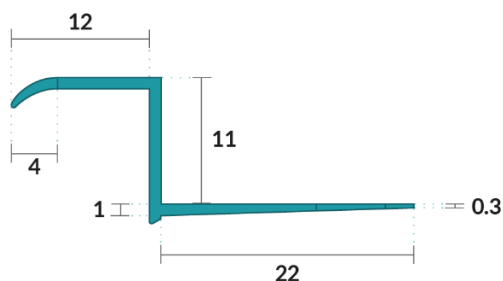


	ALBAU SIA
	Techninių duomenų lapai

ŠEŠĖLINIS PROFILIS

UV spinduliams ir šarmams atsparus profilis šešėlinėms siūlėms gipskartonio konstrukcijose

Prekės ženklas	Albau
Profilio medžiaga	PVC - atsparus šarmams ir UV spinduliams
Profilio ilgis	2500 mm
Siūlės plotis	10 – 12 mm
Gipso kartono storis	12,5 mm
Kiti matmenys	žr. schemą
Profilio spalva	Balta

PAGAMINTA ES

Platintojas: SIA "Albau" – Tīnužu šoseja 21, Ikšķīle, district Ogre, LV-5052, Latvija,
 Įm.k.40103561205 www.albau.eu www.xbau.eu

Savybės:

- Estetiškai patrauklus
- Jungtis tarp gipso plokščių ir sienų be įtrūkimų
- Paprastas ir greitas pritaikymas
- Minkšta briauna, kad būtų galima pritvirtinti prie bet kokio sienos paviršiaus
- Skirta 12,5 mm storio gipso plokštėms

Pritaikymas:

- Pritvirtinkite profilį prie gipso plokštės spaustukais arba klijuais
- Užtepkite tinką ir užbaigkite ties išsikišusiu profilio kraštu
- Rekomenduojamas siūlės plotis - 10-12 mm

Pakavimas, laikymas ir transportavimas: